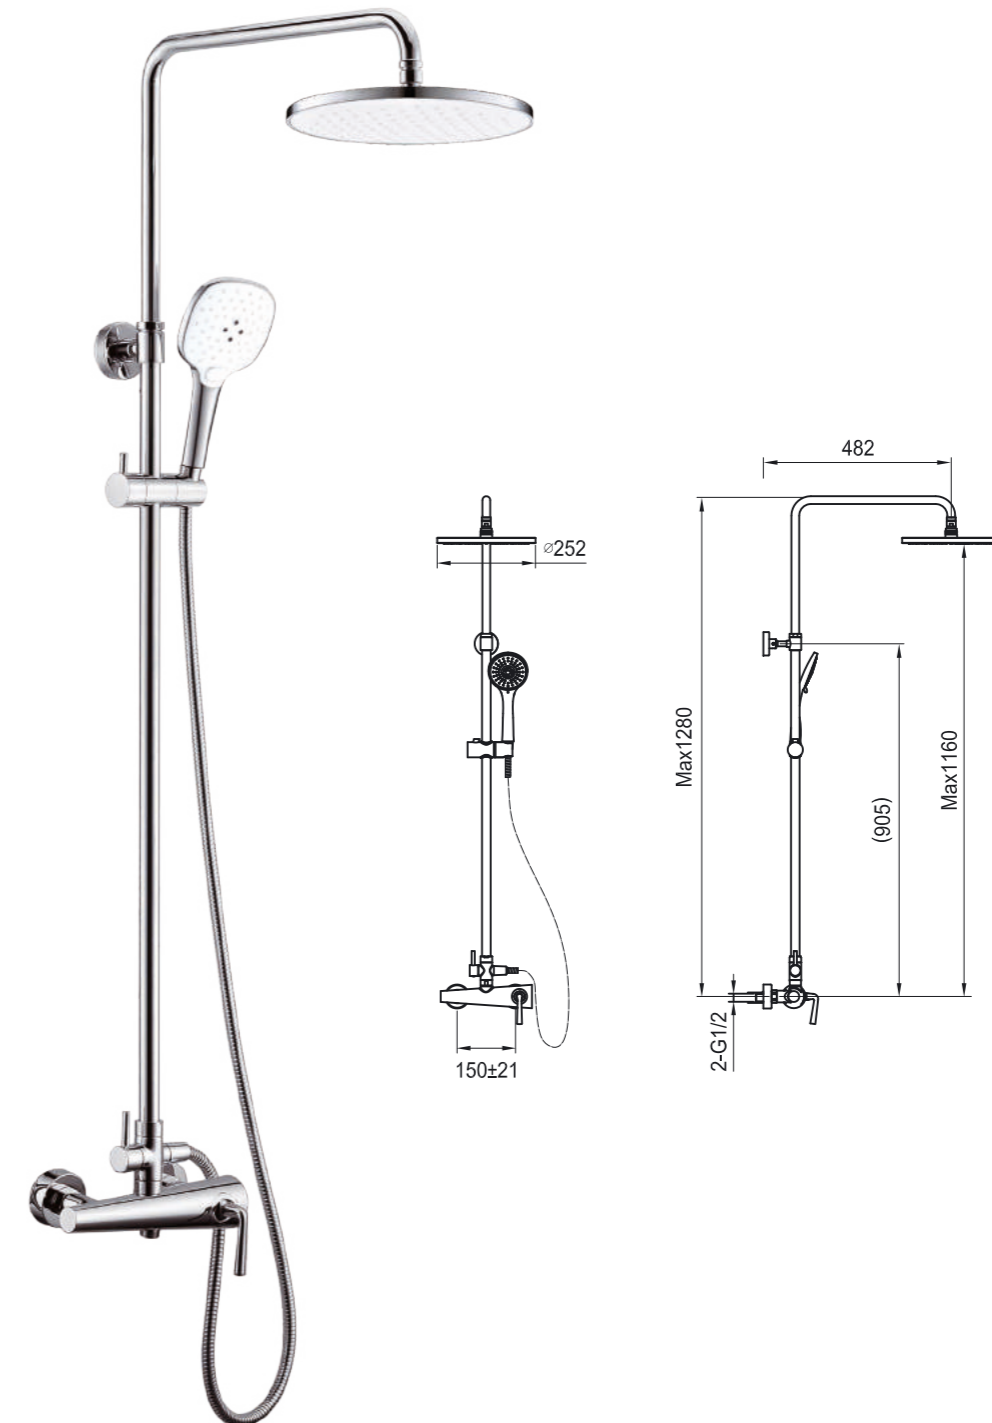

TU315000

Shower system

Душевая
система