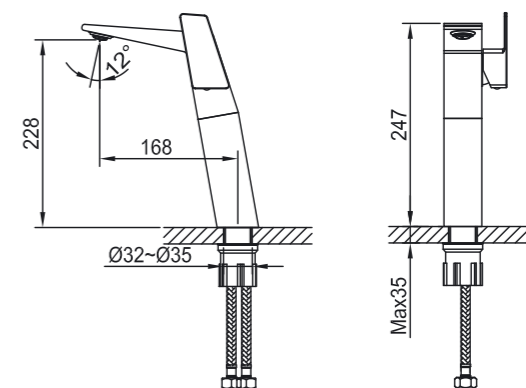

HE201001

Washbasin faucet

Смеситель для раковины

HE202001

Bowl washbasin faucet

Смеситель для накладной раковины

HE305000

Shower faucet