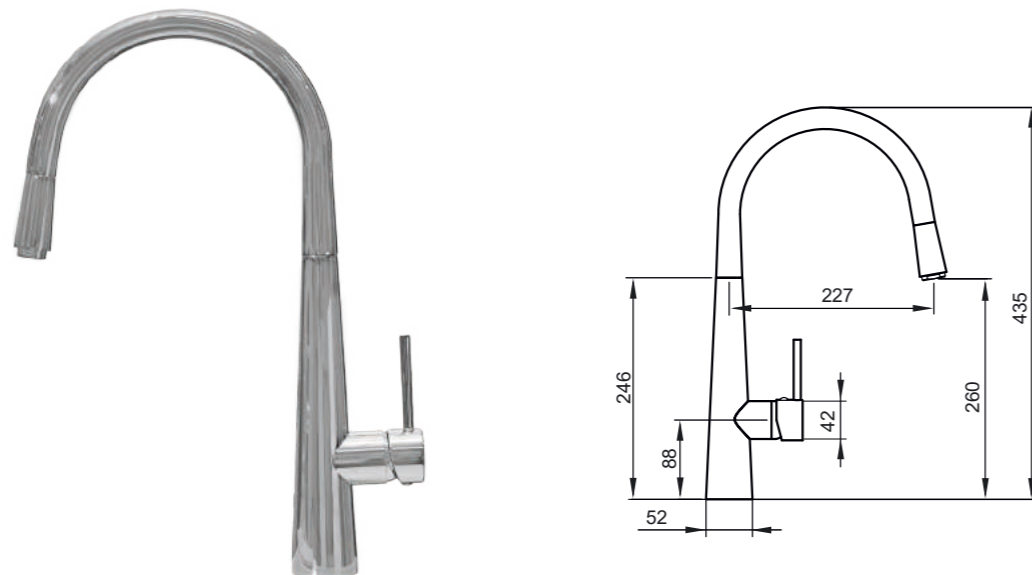

KM813013

Pull-out Sink
faucet

Смеситель для кухни с
вытягивающимся шлангом