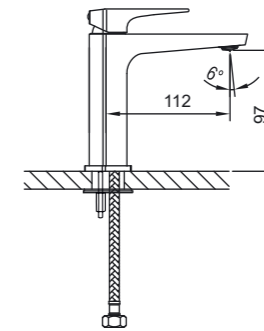

VA201001

Basin faucet

Смеситель для раковины