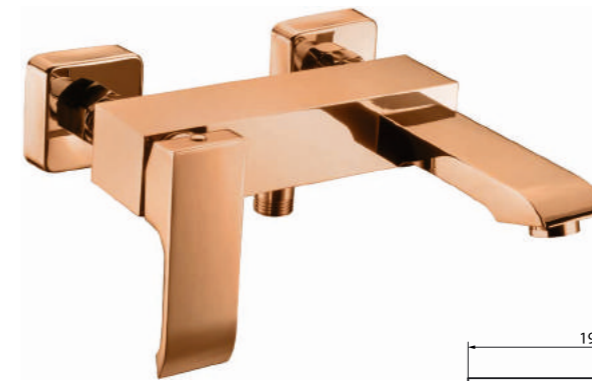

KA405001

Bath-shower faucet

Смеситель для ванны/душа