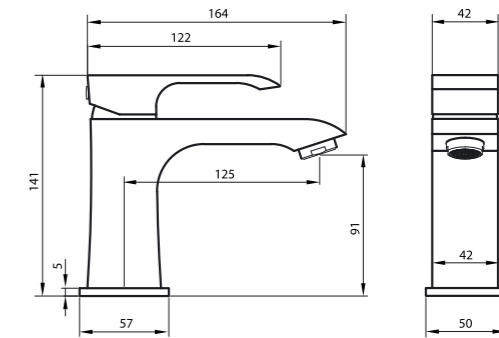

KA201001

Washbasin faucet

Смеситель для раковины