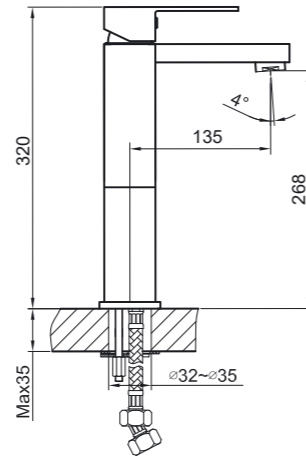

HA201101

Medium-tall
washbasin
faucet

Смеситель для раковины
средней высоты

HA202001

Bawl washbasin
faucet

Смеситель для
накладной раковины

HA103015

Dual function
sink faucet