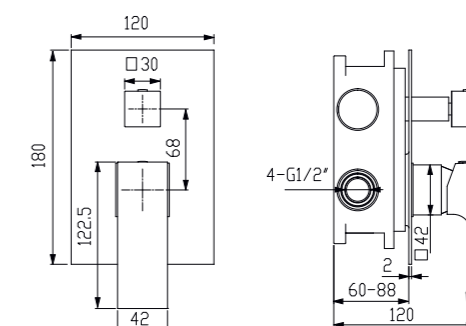

RM405123

Concealed
faucet

Смеситель скрытого
монтажа
(без аксессуаров)