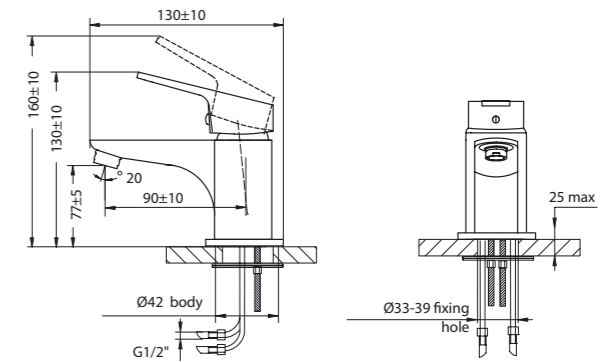

SK201001

Washbasin faucet / Смеситель для раковины