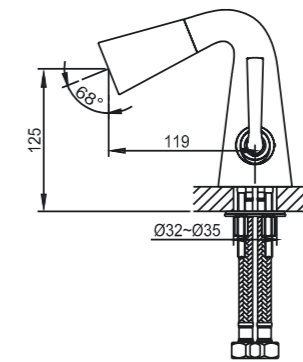

TU201001

Washbasin
faucet

Смеситель для
раковины