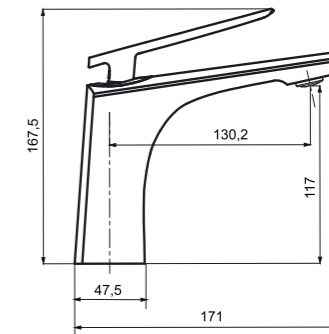

PR201001

Washbasin
faucet

Смеситель для
раковины