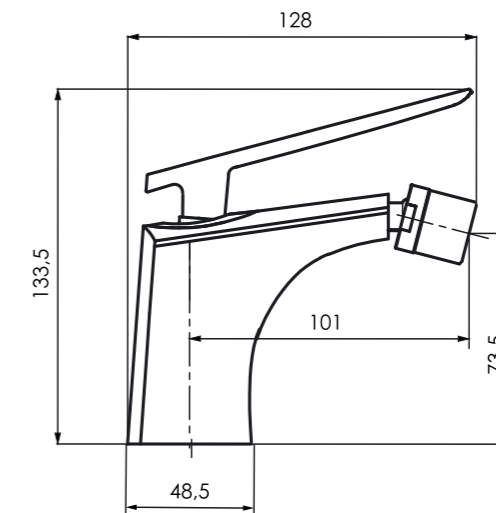

**Смеситель для
ванны/душа**

PR501001

Bidet faucet

Смеситель для биде

Hamina – ajankohtaista teknoa

Musta väri on aina symboloinut eleganssia ja hyvää makua. Haminahanat korostavat yksilöllisyyttäsi ja sopivat hyvin hightech-tyyliseen sisustukseen. Halkaisijaltaan 35 mm oleva yksivipusekoitus patruuna tuottaa voimakkaan vesisuihkun.