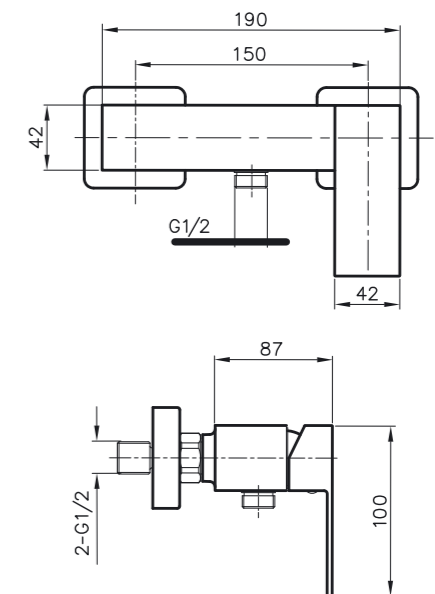

KO305017

Bidet shower faucet

Смеситель для гигиенического душа