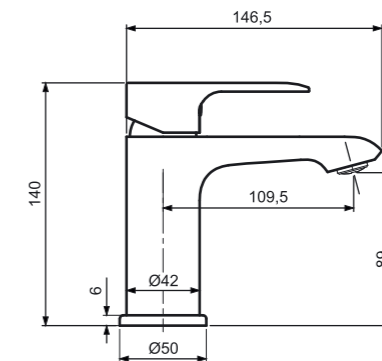

IL201001

Washbasin faucet

Смеситель для раковины