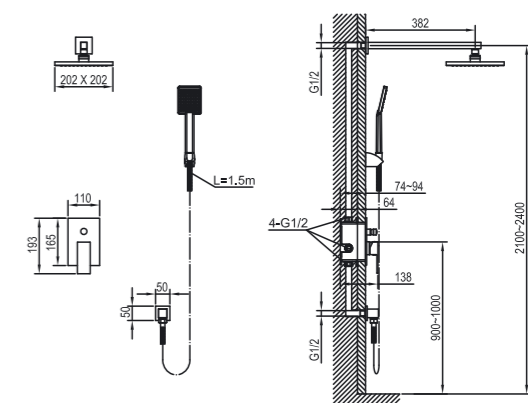

Concealed shower system

Душевая система скрытого монтажа

Rauma – omaperäisyyttä ja toimivuutta

Pehmeän ja aistillisen kaarevat kahvat yhdistettynä runko-osien litteisiin pintoihin luovat Rauma-hanojen ainutlaatuisen tyylin. Sarjan piiloasenteiset hanat mahdollistavat tilan säästämisen. Halkaisijaltaan 35 mm oleva yksivipusekoitus patruuna tuottaa voimakkaan vesisuihkun.