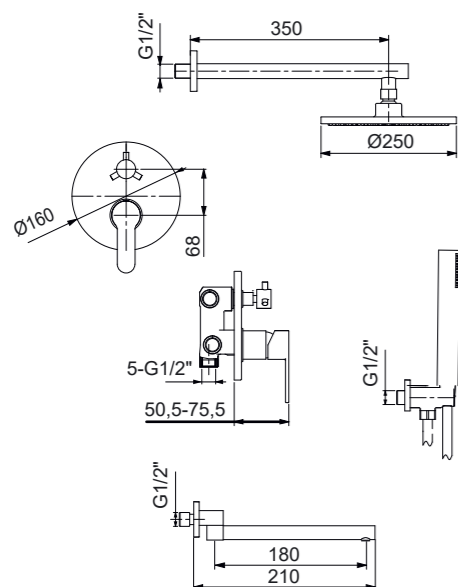

SK405318

Concealed shower system (with spout)

Душевая система скрытого монтажа с изливом