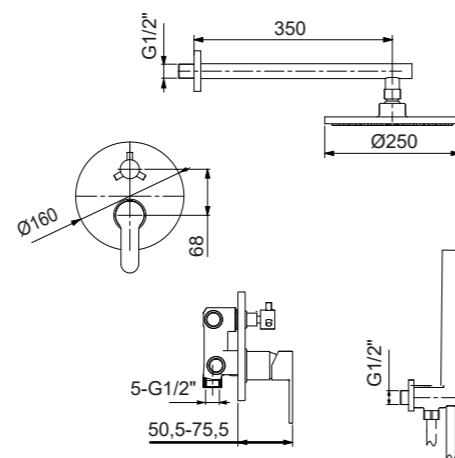

SK305100

Concealed shower system

Душевая система скрытого монтажа