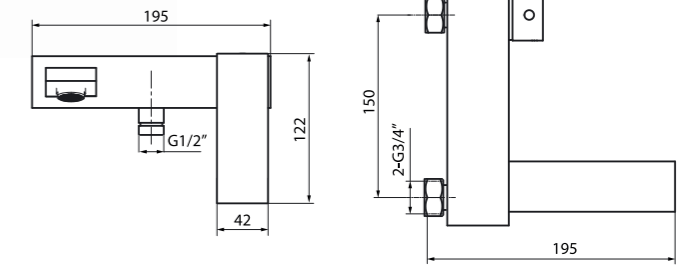

KA405001

Bath-shower faucet

Смеситель для ванны/душа