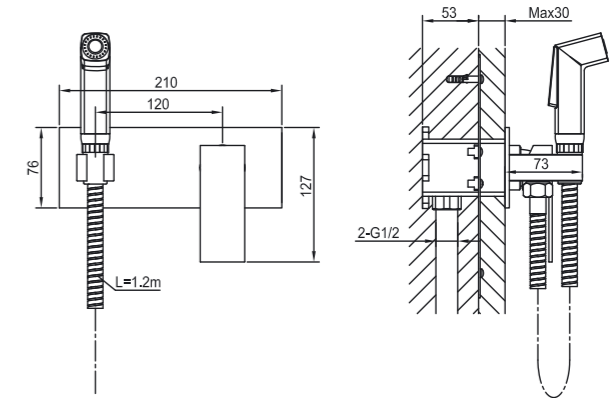

3-hole bath-shower faucet

Врезной смеситель для ванны/душа

HA205202

Single-lever concealed washbasin faucet

Смеситель скрытого монтажа для раковины

HA305217

Concealed bidet shower faucet

Смеситель скрытого монтажа для гигиенического душа