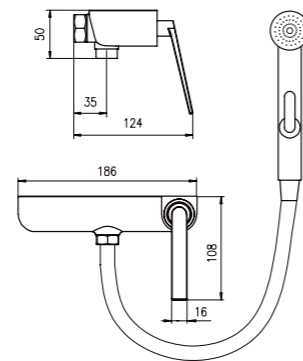

LP305017

Bidet shower
faucet

Смеситель для
гигиенического
душа