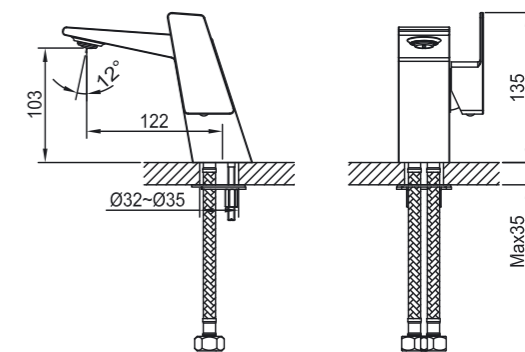

HE201001

Washbasin faucet

Смеситель для раковины