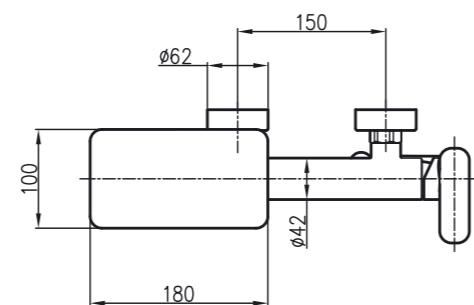

NT305017

Bidet shower
faucet

Смеситель для
гигиенического душа