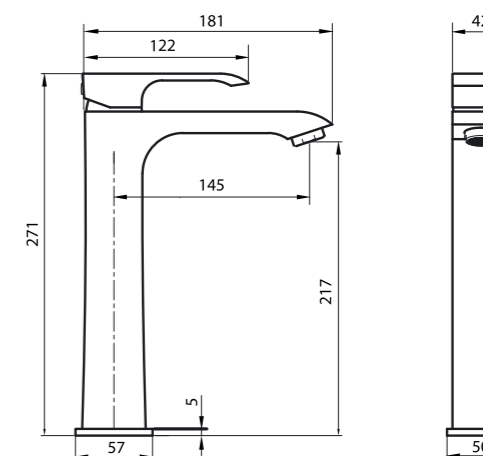

RM202001

Bowl washbasin faucet

Смеситель для накладной раковины