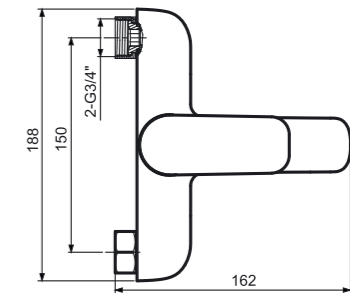

IL405001

Bath-shower
faucet

Смеситель для
ванны/душа