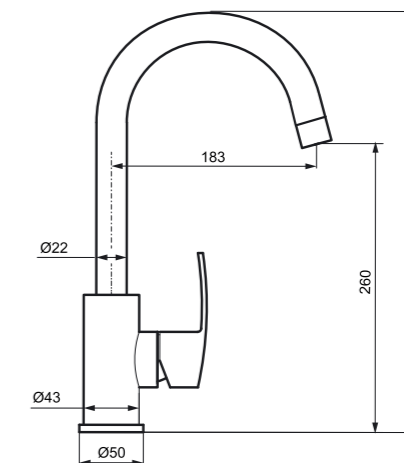

MK101011

Sink faucet

Смеситель для кухни