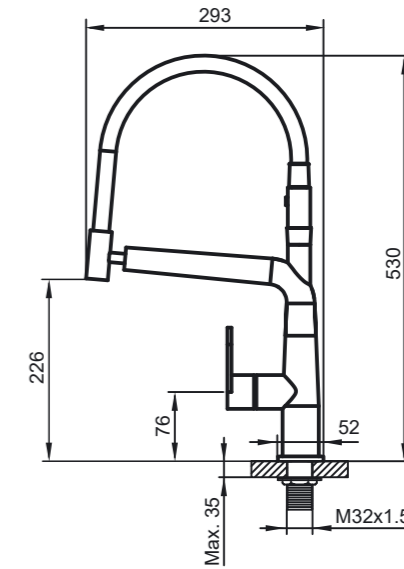

KM803021

Magnetic Switch Silicone Sink Faucet

Смеситель для кухни с поворотным и дополнительным гибким изливом