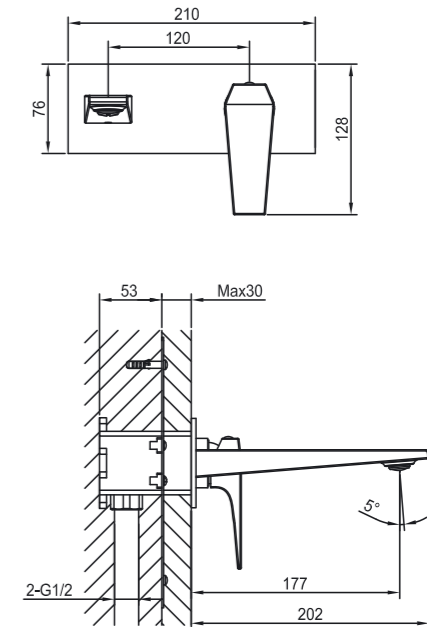

VA205202

Concealed washbasin faucet

Смеситель скрытого монтажа для раковины