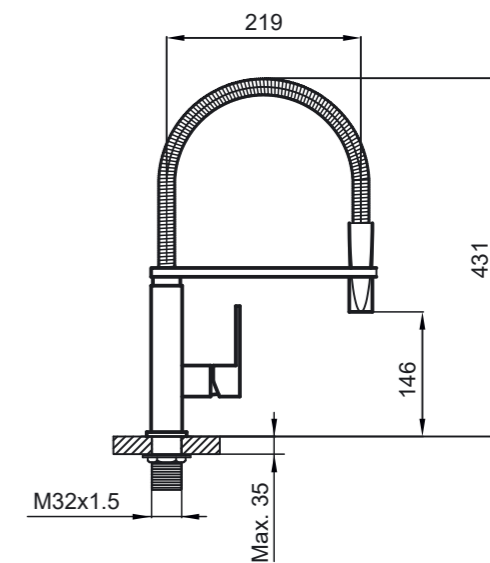

KM823019

Spring Sink Mixer

Смеситель для кухни с пружинным изливом