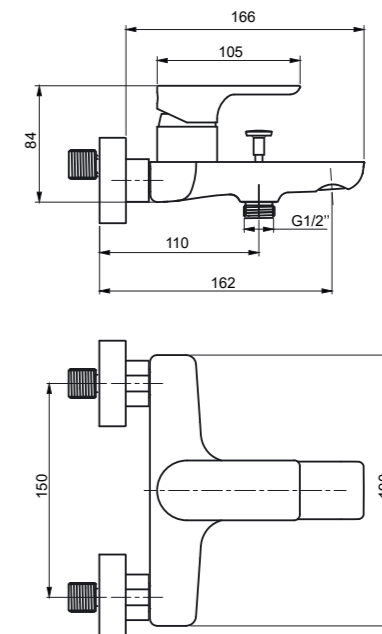

SB405001

Bath-shower faucet   Смеситель для ванны/душа