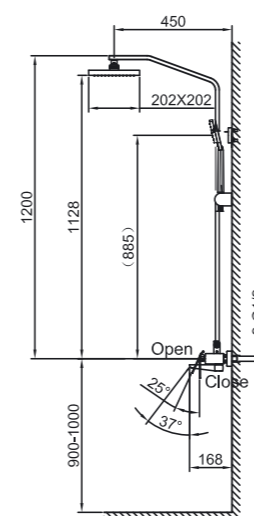

HA303100

Shower system

Душевая система

Kerava – mukavuuden kultainen standardi

Kulta on vaurauden ja vakauden ikuinen symboli. Kerava-hanat tuovat taloosi ylellisyyttä ja korostavat korkeaa asemaasi. Halkaisijaltaan 35 mm oleva yksivipusekoitus patruuna tuottaa voimakkaan vesisuihkun.