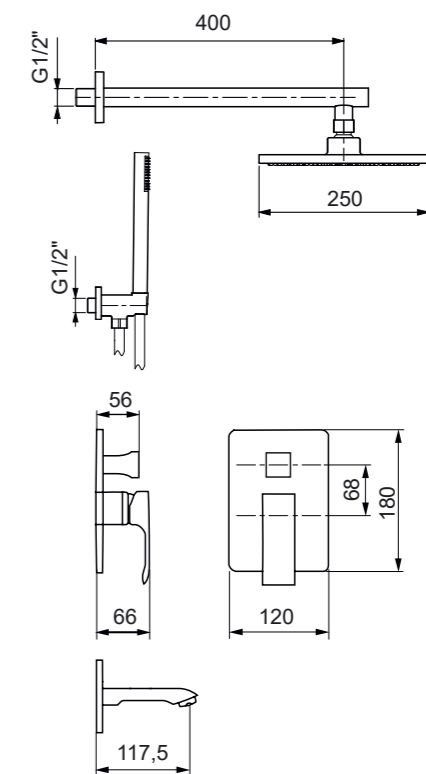

RM405318

Concealed
shower system
with spout

Душевая система
скрытого монтажа
с изливом