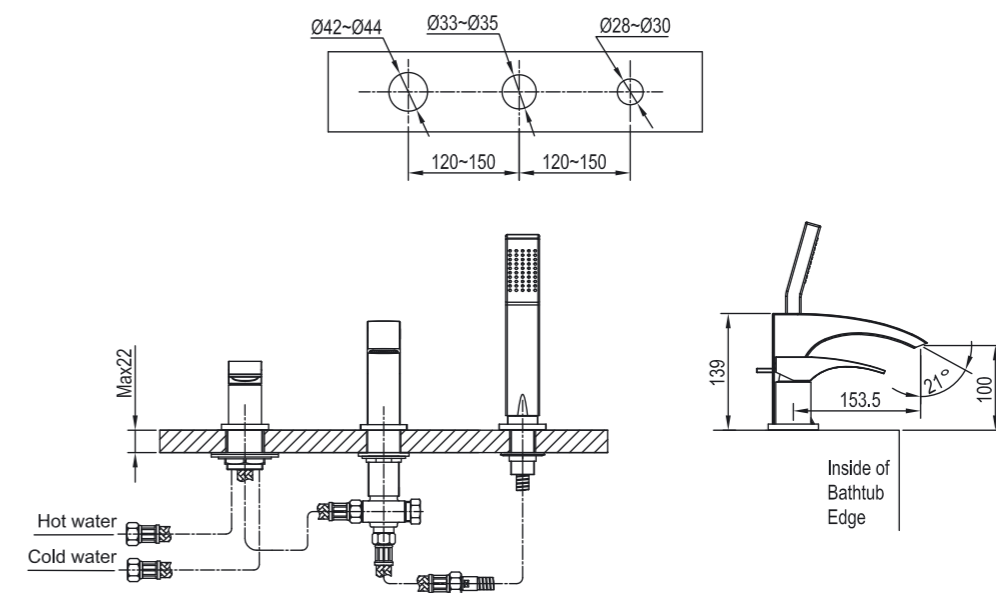

TA401001

Tampere

3-hole bath-
shower faucet

Врезной смеситель для
ванны/душа