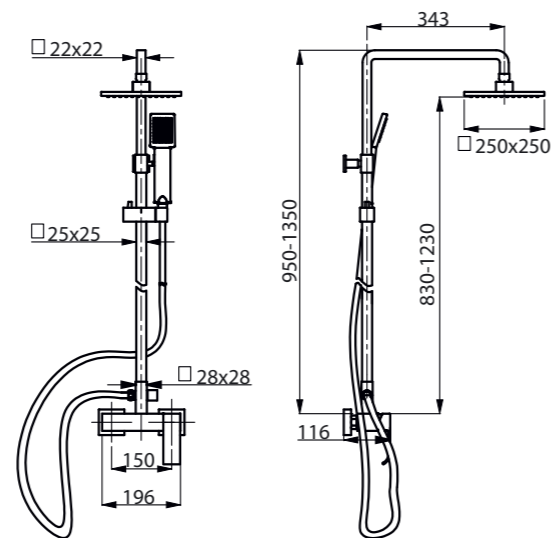

RM303100

Shower system Душевая система