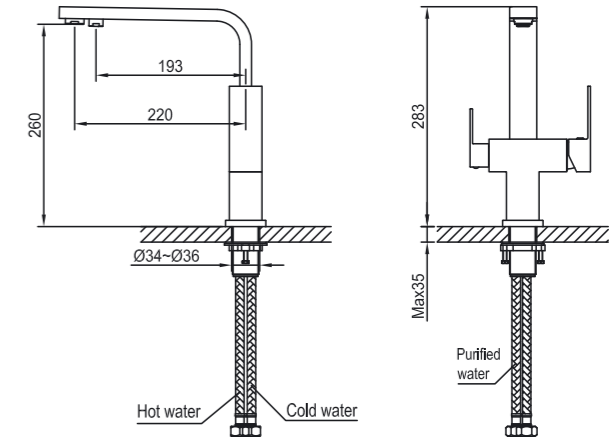

HA103015

Dual function
sink faucet

Смеситель с краном
питьевой воды