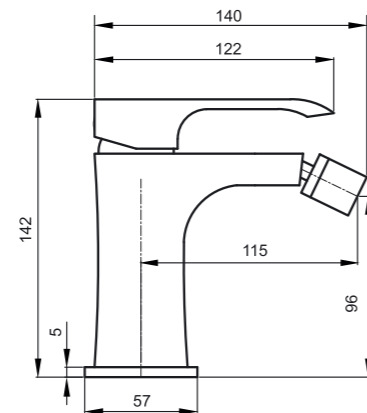

RM501001

Bidet faucet

Смеситель для биде