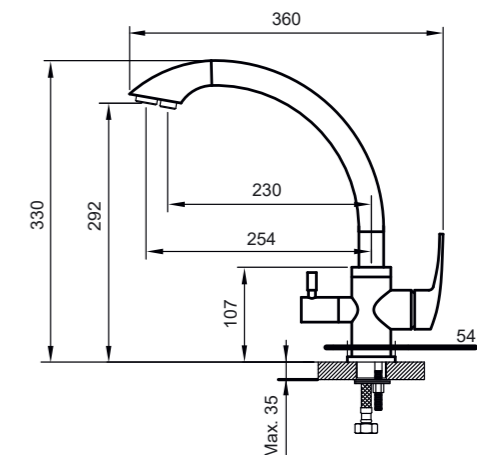

KM803015

Pure-water
Sink faucet

Смеситель для кухни
с каналом для фильтрованной воды