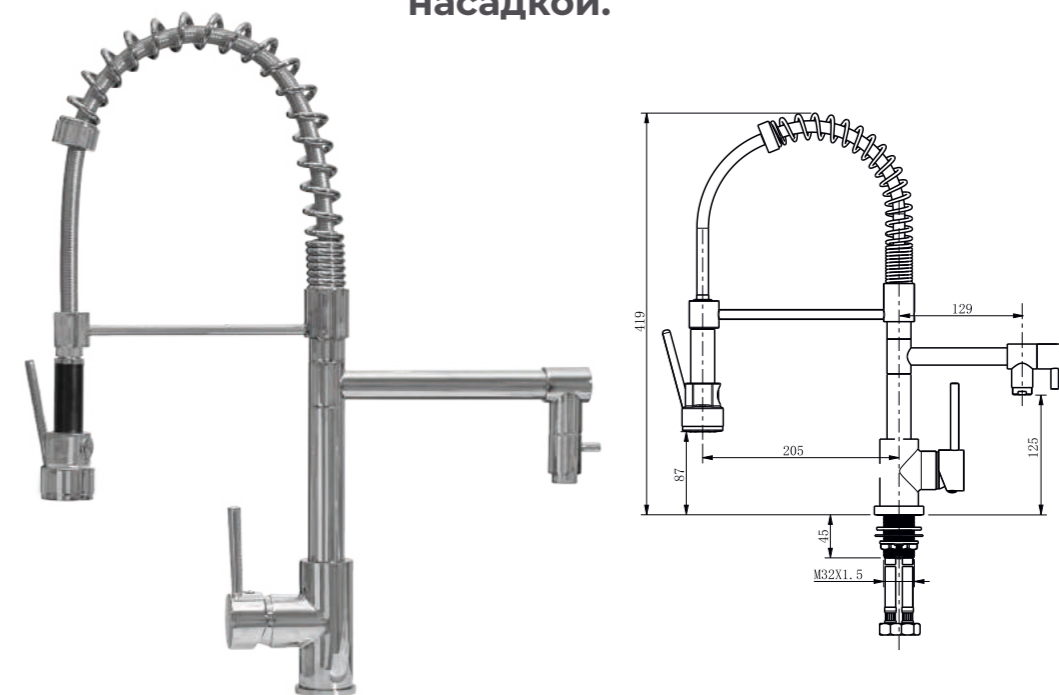

KM813013

Pull-out Sink
faucet

Смеситель для кухни с
вытягивающимся шлангом

KM823020

Spring Sink
Mixer

Многофункциональный смеситель для кухни с поворотным изливом и гибким шлангом с душевой насадкой.

KM803019