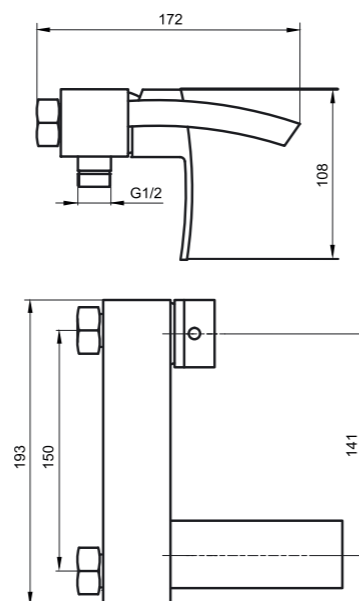

Bath-shower
faucet

Смеситель для ванны/
душа

MK201001

Washbasin
faucet

Смеситель для раковины

Ivalo – tyylikästä yksinkertaisuutta

Klassisen muotoilun, messinkirungon ja peilimäisen nikkelikromipinnoitteen ansiosta nämä hanat sopivat mihin tahansa sisustukseen. Halkaisijaltaan 35 mm oleva yksivipusekoitus patruuna tuottaa voimakkaan vesisuihkun.