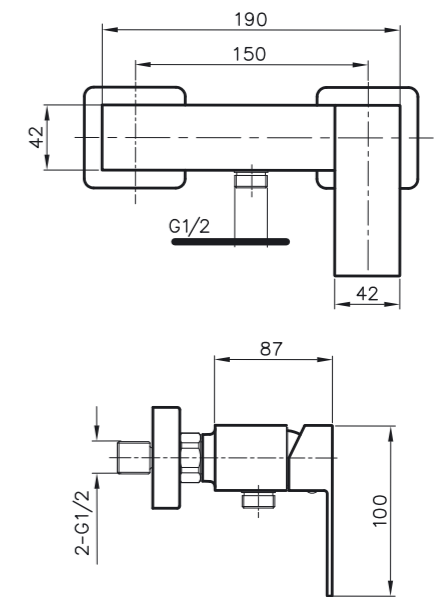

KO305000

Shower faucet

Смеситель для душа