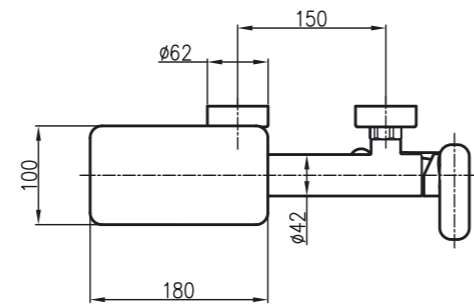

NT305000

Shower faucet

Смеситель для
душа