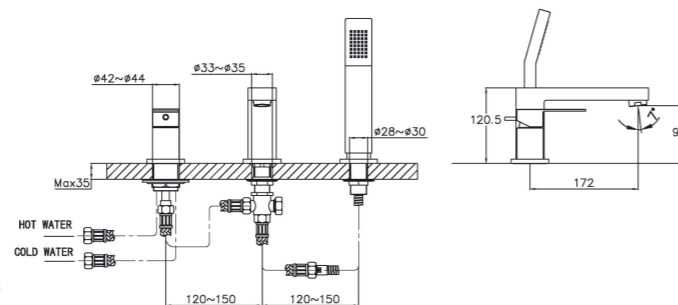

KO401001

3-hole shower/bath faucet

Врезной однорукоятный смеситель для ванны/душа