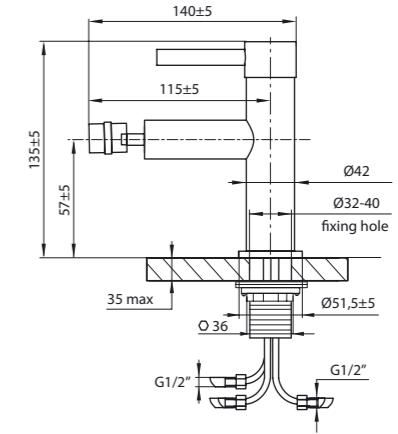

PC501001

Bidet faucet

Смеситель для биде