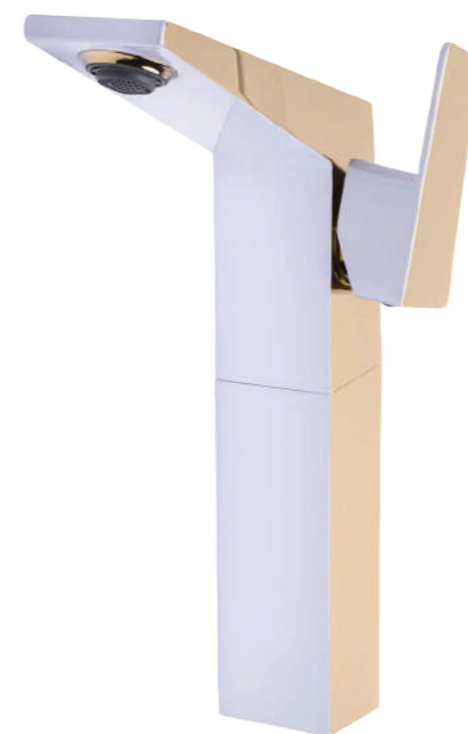

HE201001

Washbasin faucet

Смеситель для раковины

HE202001

Bowl washbasin faucet

Смеситель для накладной раковины

HE305000

Shower faucet