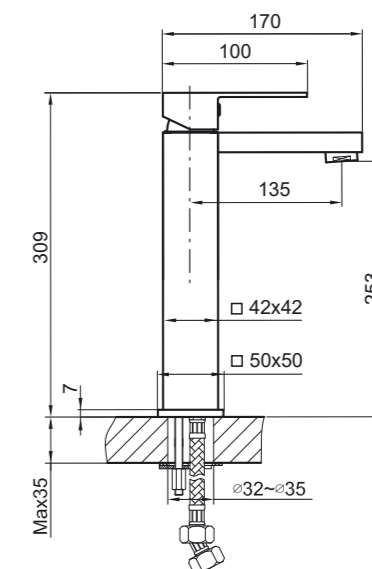

KO202001

Bawl washbasin faucet

Смеситель для накладной раковины