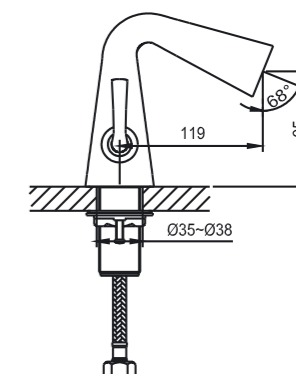

TU201001

Washbasin
faucet

Смеситель для
раковины

TU204001

Double-handle
washbasin
faucet

Двухрукояточный
смеситель для
раковины

TU405001

Bath-shower
faucet