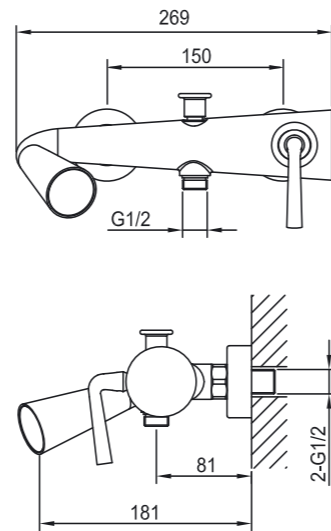

TU405001

Bath-shower
faucet

Смеситель для
ванны/душа

new

TU305000

Shower faucet

Смеситель
для душа

new

TU103011

Sink faucet

Смеситель для
кухни

TU305017

Bidet shower
faucet

Смеситель для
гигиенического
душа