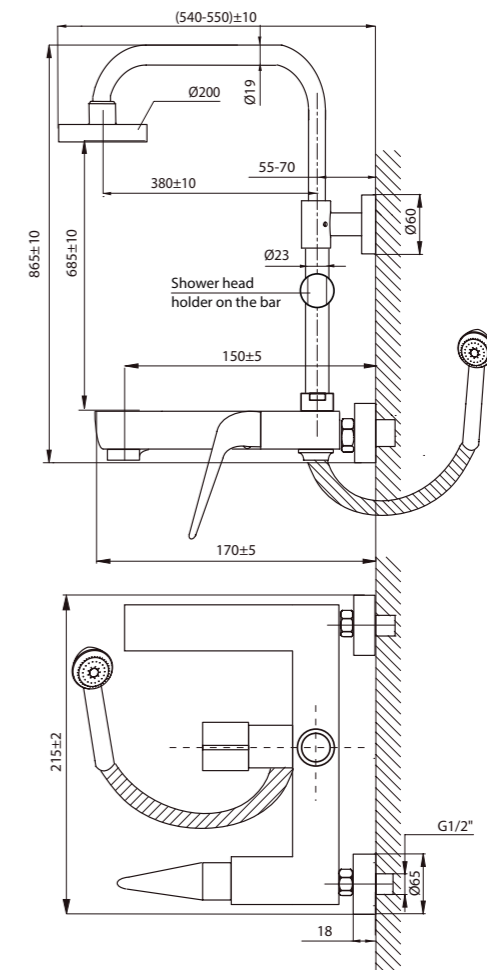

LP403101

Shower system
with spout

Душевая
система