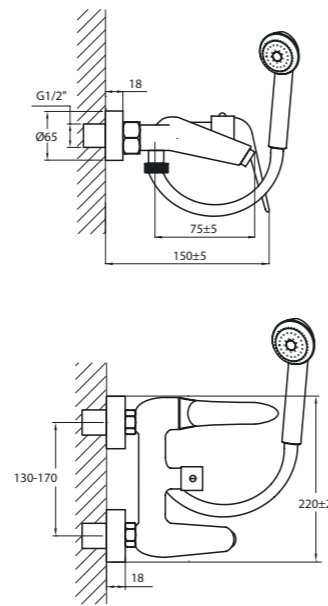

KJ405001

Bath faucet

Смеситель для
ванны