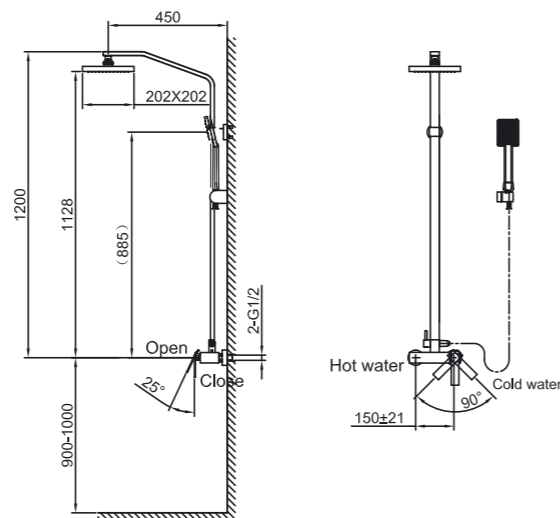

KO303100

Shower system

Душевая система