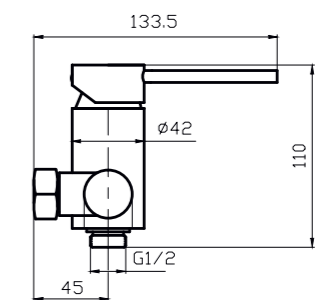

PC305000

Shower faucet
Смеситель для душа

Bidet shower faucet
Смеситель для гигиенического душа