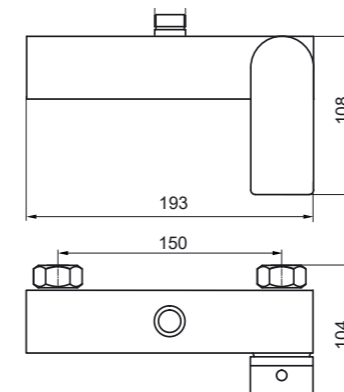

MK305000

Shower faucet

Смеситель для душа