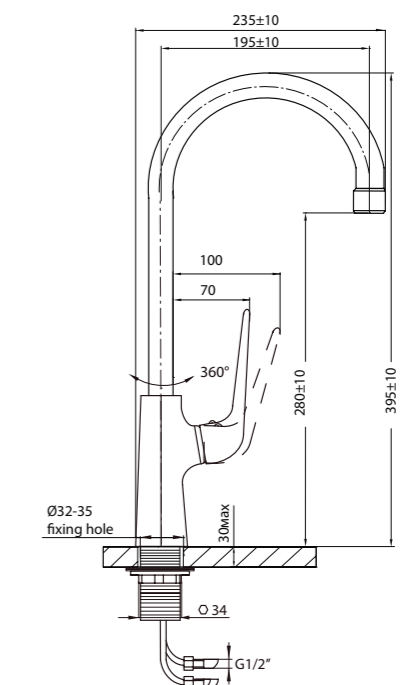

KJ103011

Sink faucet

Смеситель для
кухни