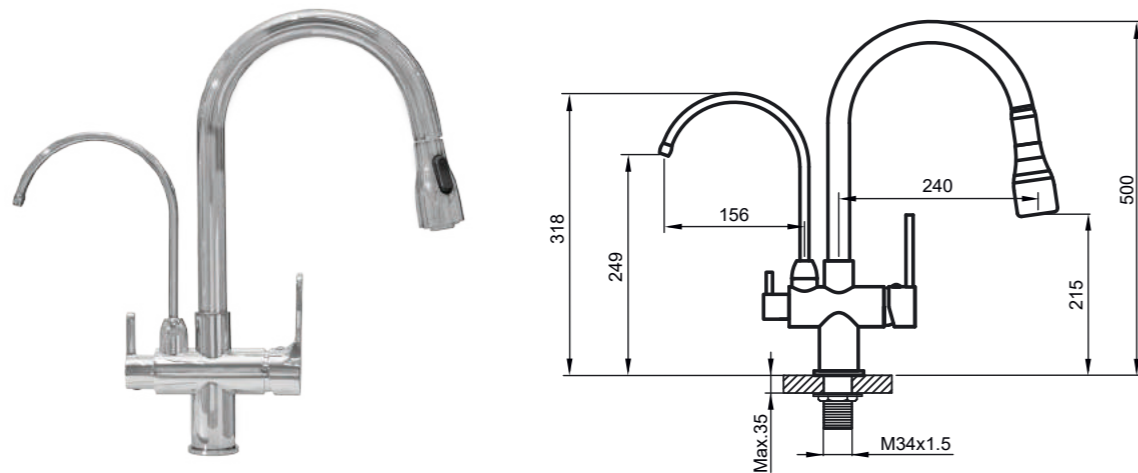

Смеситель для кухни с высоким U-образным поворотным изливом с вытягивающимся шлангом и изливом для фильтрованной воды.

KM803020

Pure-water
Sink Mixer

Многофункциональный смеситель для кухни с поворотным изливом, краном питьевой воды и гибким шлангом с душевой насадкой.