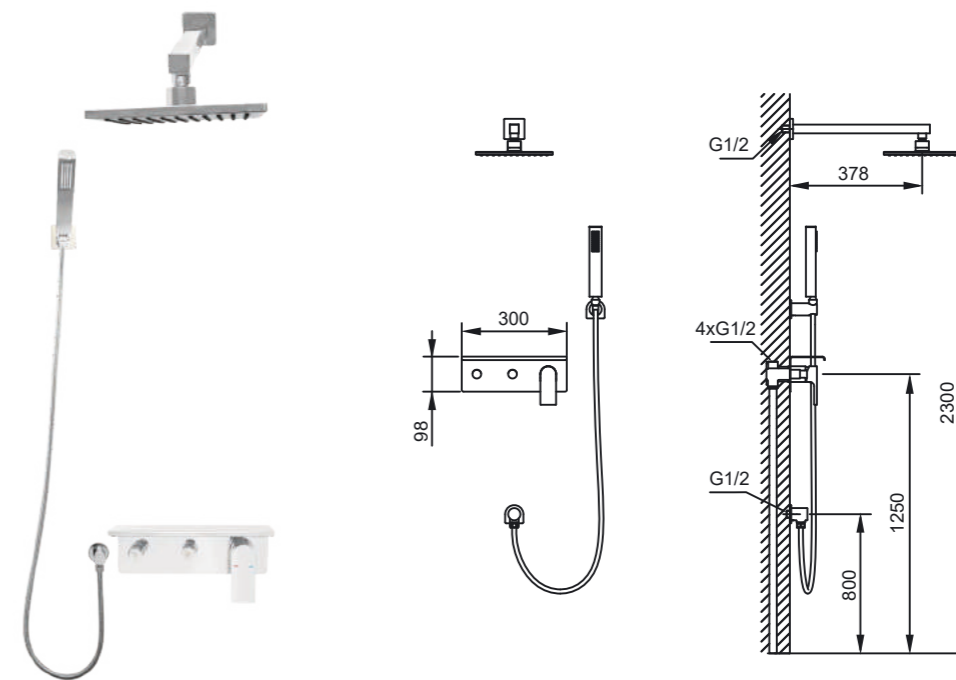

Территория комфорта и восстановления жизненных сил

Смесители АНТИ для душа и ванной подарят вам счастливые
мгновения уединения и покоя.

IM305100

Imatra

Concealed
shower system

Душевая система
скрытого монтажа