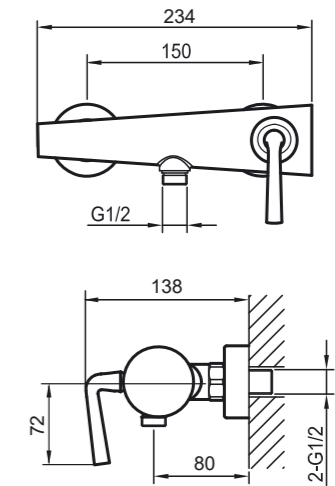

TU405001

Bath-shower
faucet

Смеситель для
ванны/душа

new

TU305000

Shower faucet

Смеситель
для душа

new

TU103011

Sink faucet

Смеситель для
кухни

TU305017

Bidet shower
faucet

Смеситель для
гигиенического
душа