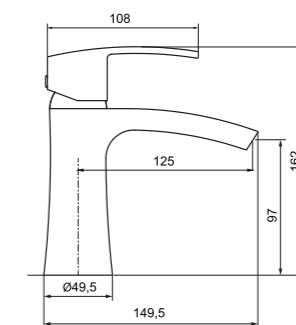

Bath-shower
faucet

Смеситель для ванны/
душа

MK201001

Washbasin
faucet

Смеситель для раковины

Ivalo – tyylikästä yksinkertaisuutta

Klassisen muotoilun, messinkirungon ja peilimäisen nikkelikromipinnoitteen ansiosta nämä hanat sopivat mihin tahansa sisustukseen. Halkaisijaltaan 35 mm oleva yksivipusekoitus patruuna tuottaa voimakkaan vesisuihkun.