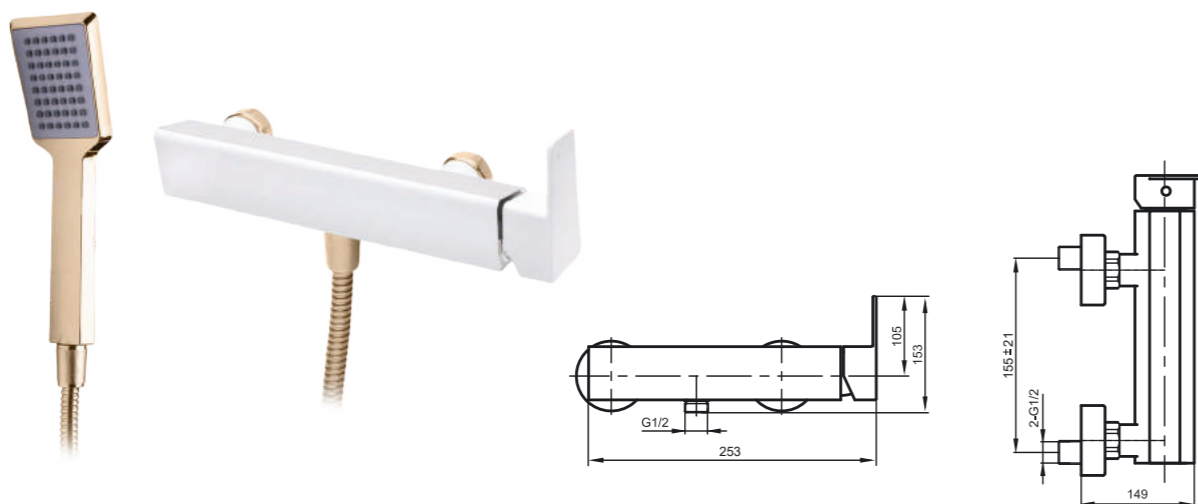

HE305000

Shower faucet

Смеситель для
душа