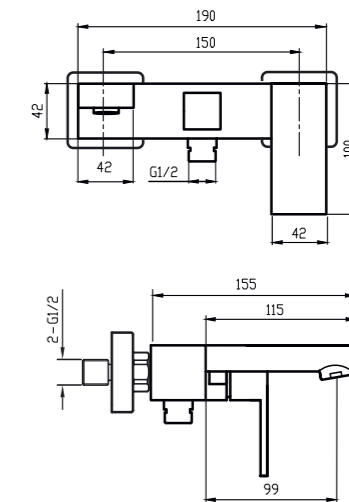

KO405001

Bath-shower
faucet

Смеситель для ванны/душа