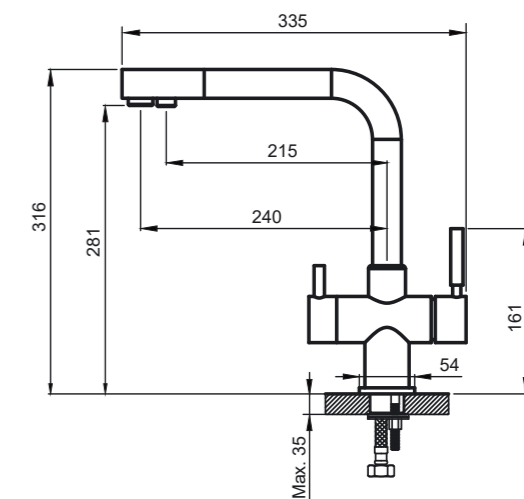

KM813015

Pure-water
Sink faucet

Смеситель для кухни
с каналом для фильтрованной воды