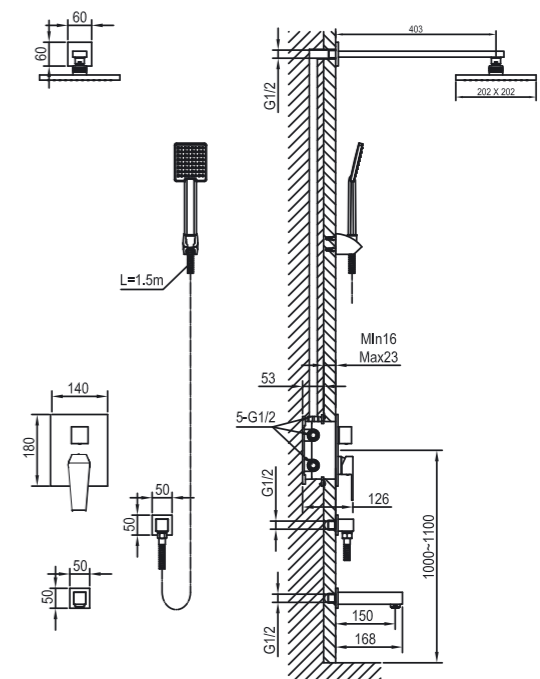

Смеситель для кухни

VA405001

Bath-shower faucet

Смеситель для ванны/душа

VA405318

Concealed shower system with spout

Душевая система скрытого монтажа с изливом

VA305017