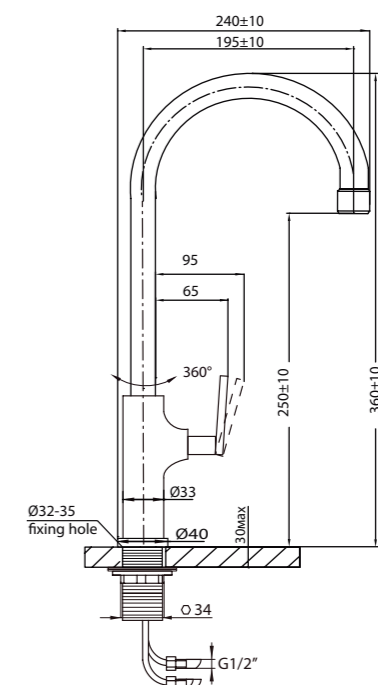

LP103011

Sink faucet

Смеситель для
кухни