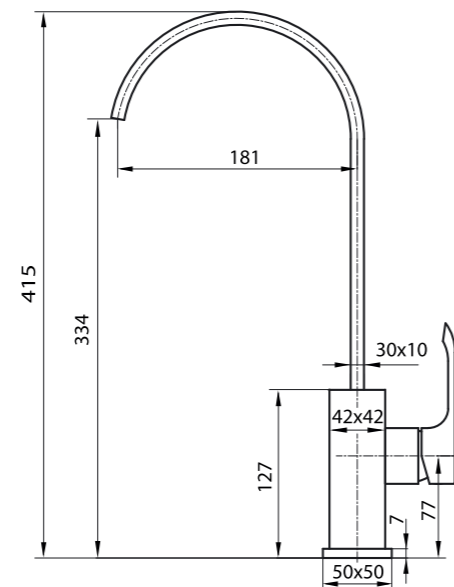

RM101011

Sink faucet

Смеситель для кухни