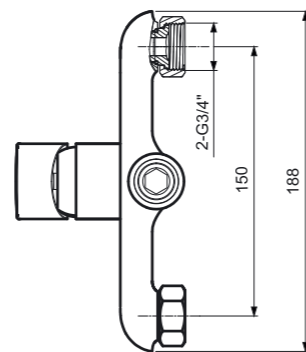

IL305017

Bidet shower
faucet

Смеситель для
гигиенического
душа