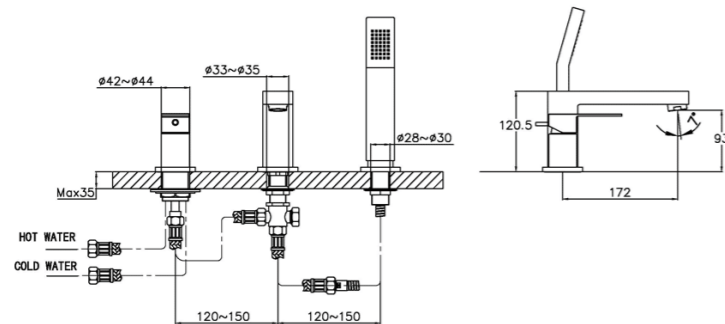

HA401001

3-hole bath-shower faucet

Врезной смеситель для ванны/душа