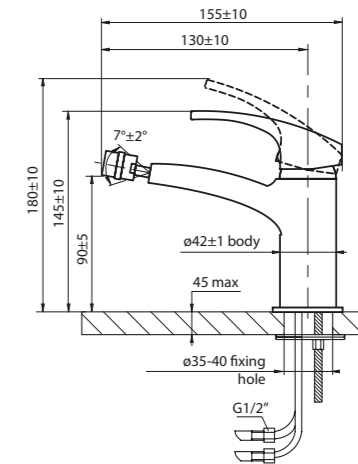

SV501001

Bidet faucet

Смеситель для биде