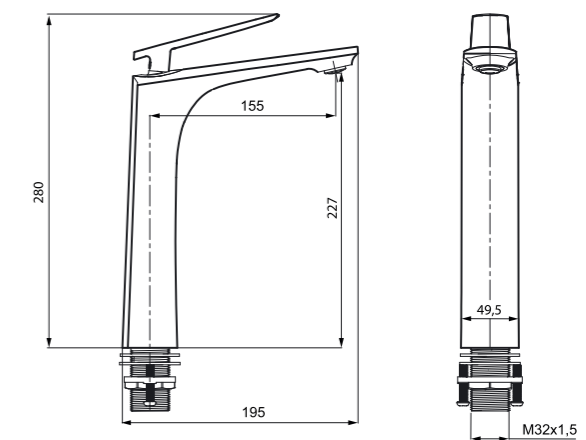

PR202001

Bowl washbasin
faucet

Смеситель для
накладной раковины