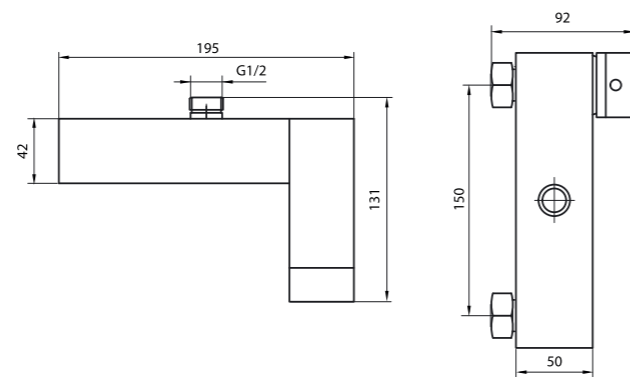

KA305017

Bidet shower
faucet

Смеситель для
гигиенического душа