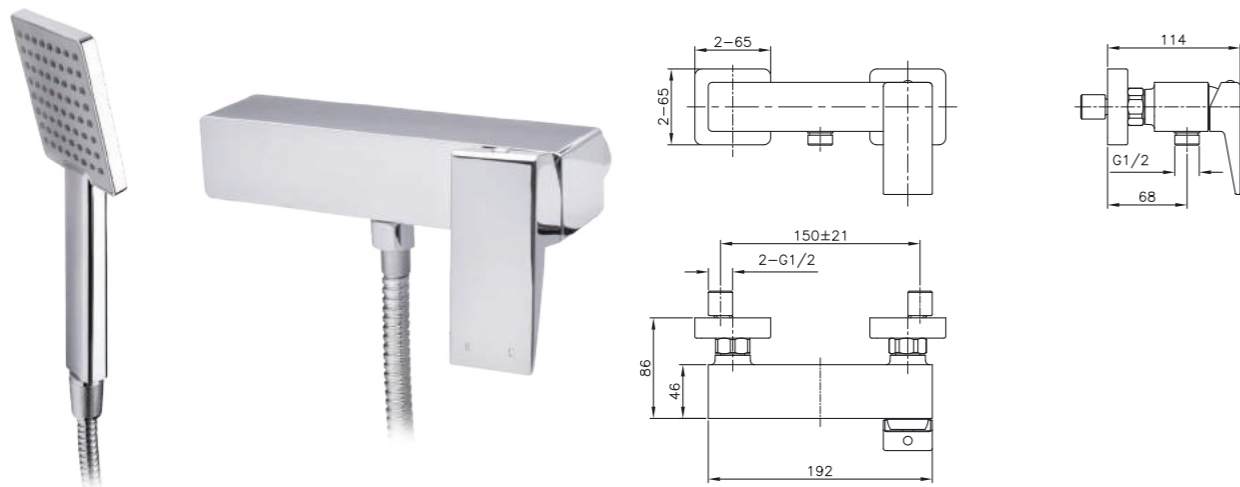

IM315000

Imatra

Shower
system
Душевая
система

IM305000 Imatra

Shower faucet Смеситель для душа

NM315001 Nurmes

Shower system with spout Душевая система с изливом

IM305017 Imatra