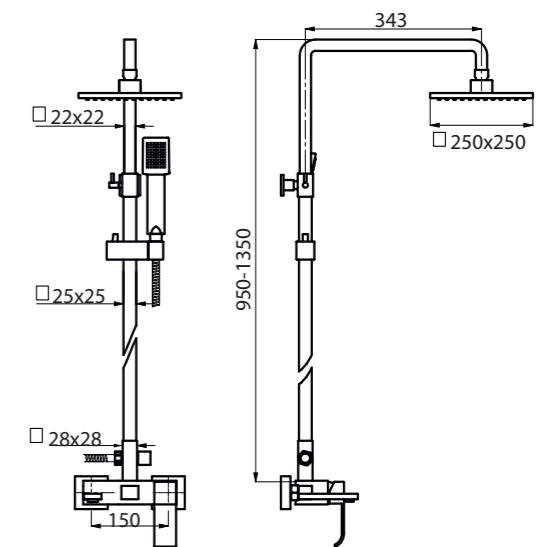

RM403101

Shower system with spout Душевая система с изливом