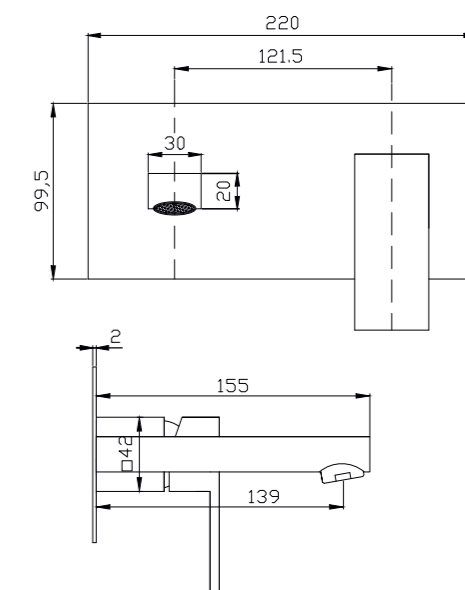

KO205202

Concealed
washbasin
faucet

Смеситель скрытого
монтажа для раковины