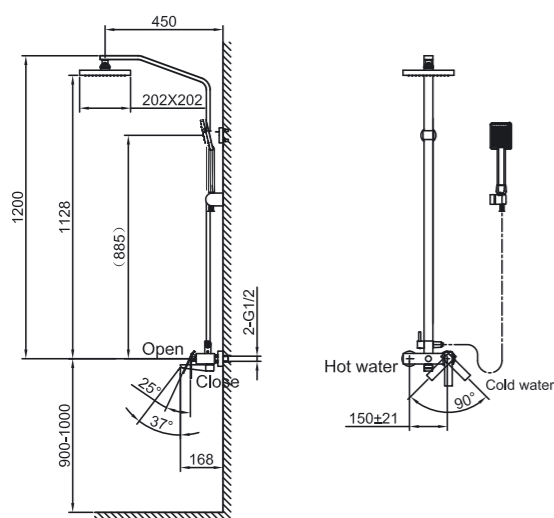

KO403101

Shower system with spout

Душевая система с изливом