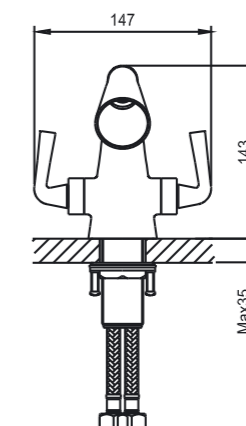

TU204001

Double-handle
washbasin
faucet

Двухрукояточный
смеситель для
раковины