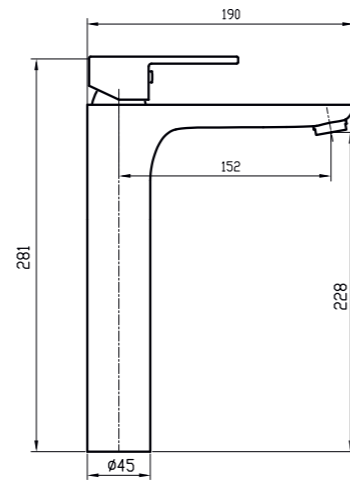

SK202001

Bawl washbasin faucet / Смеситель для накладной раковины