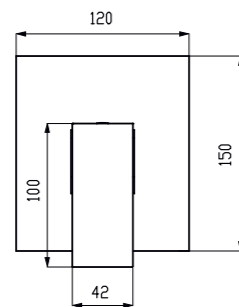

KO305200

Concealed shower faucet

Смеситель скрытого монтажа для душа