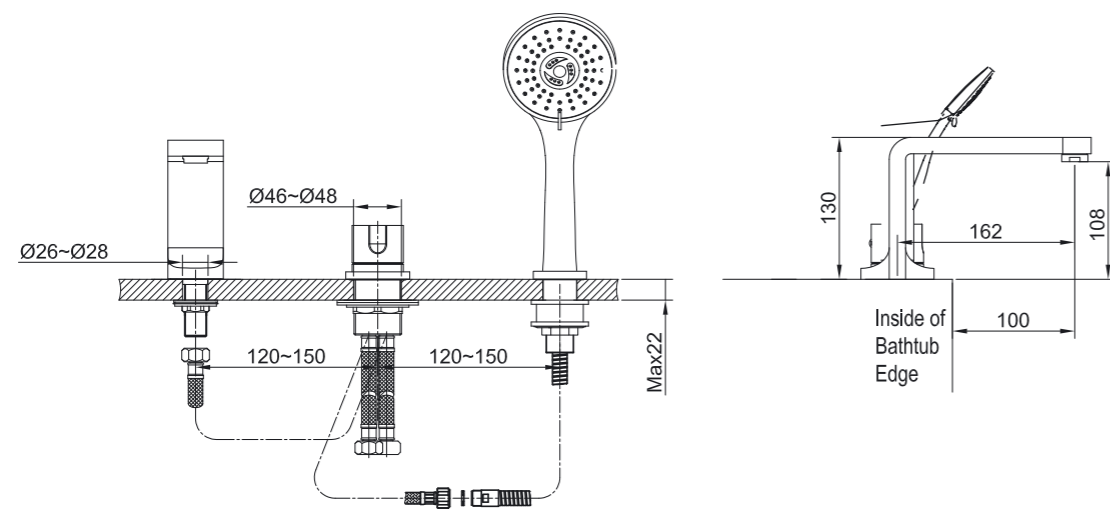

Врезной смеситель для
ванны/душа

TA401101

Tampere

3-hole bath-
shower faucet

Врезной смеситель для
ванны/душа

TA401001

Tampere

3-hole bath-
shower faucet