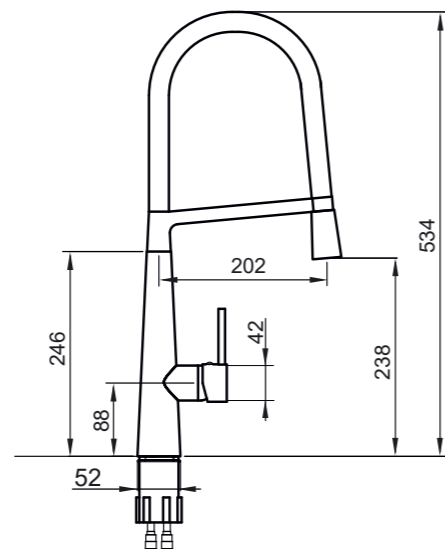

KM813019

Spring Sink Mixer

Смеситель для кухни с пружинным изливом и двухрежимной насадкой