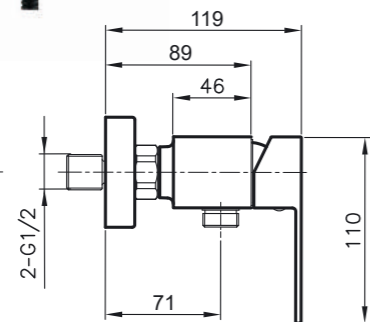

HA305017

Single lever bidet shower faucet

Смеситель для гигиенического душа

new