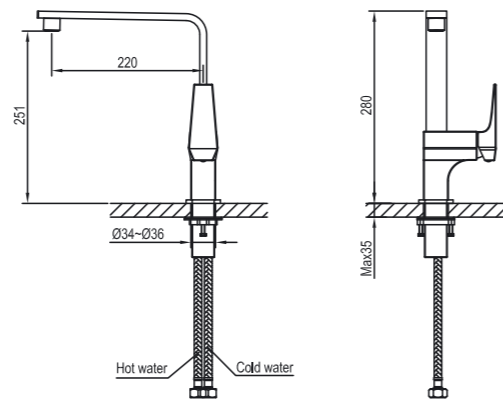

VA103011

Sink faucet

Смеситель для кухни