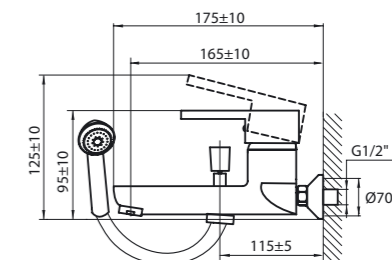

SK405001

Bath faucet

Смеситель для ванны