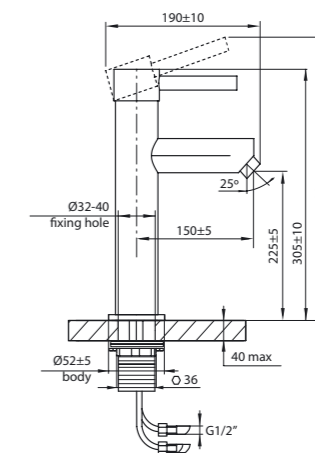

PC202001

Bowl washbasin
faucet

Смеситель для
накладной раковины