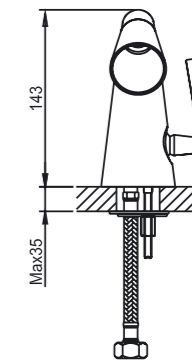

TU201001

Washbasin
faucet

Смеситель для
раковины