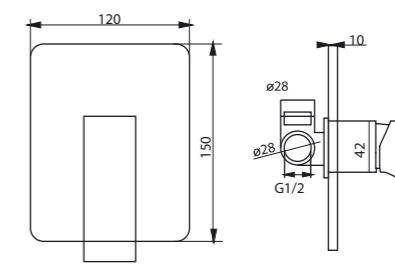

RM305200

Concealed
shower faucet

Смеситель скрытого
монтажа для душа