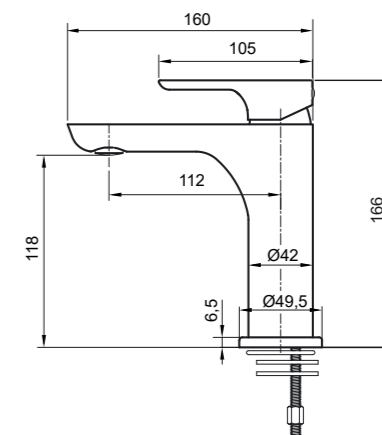

SB101011

Sink faucet   Смеситель для кухни