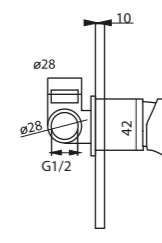

RM305217

Concealed
bidet shower
faucet

Смеситель скрытого
монтажа для гигиени-
ческого душа