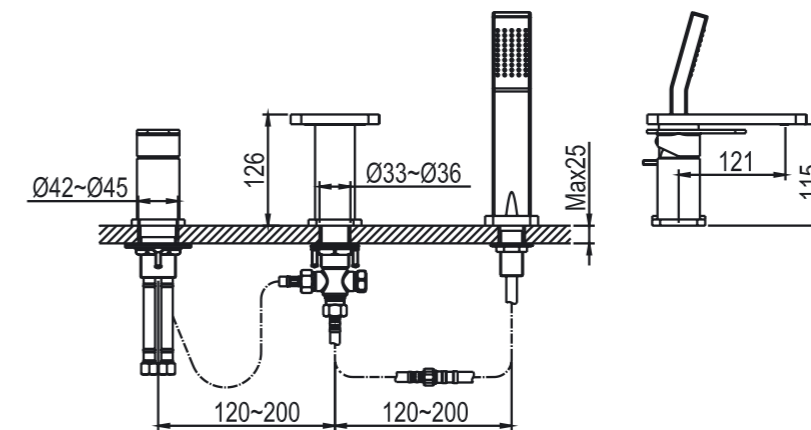

NT305017

Bidet shower
faucet

Смеситель для
гигиенического душа