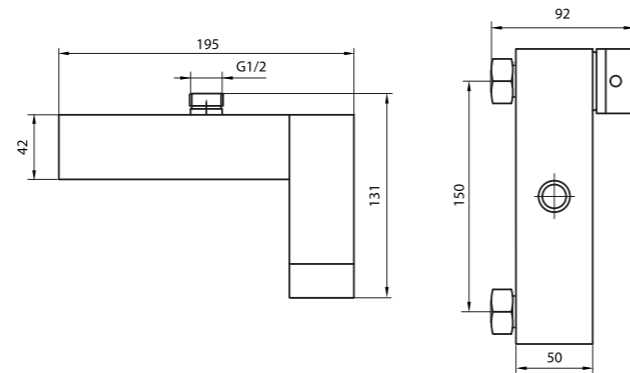

KA305000

Shower faucet

Смеситель для
душа