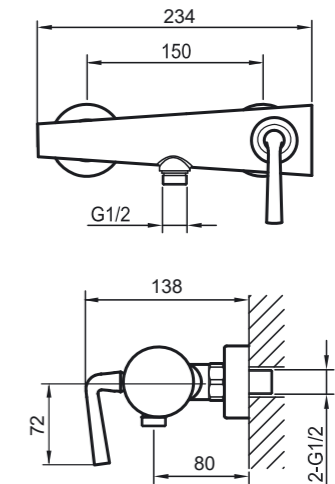

TU305017

Bidet shower
faucet

Смеситель для
гигиенического
душа