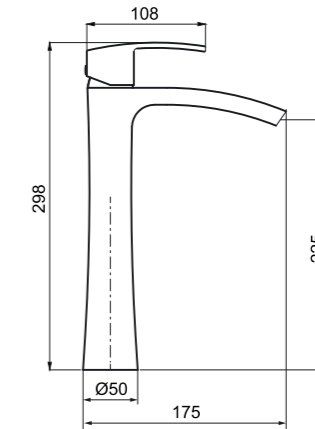

MK202001

Bawl washbasin faucet

Смеситель для накладной раковины