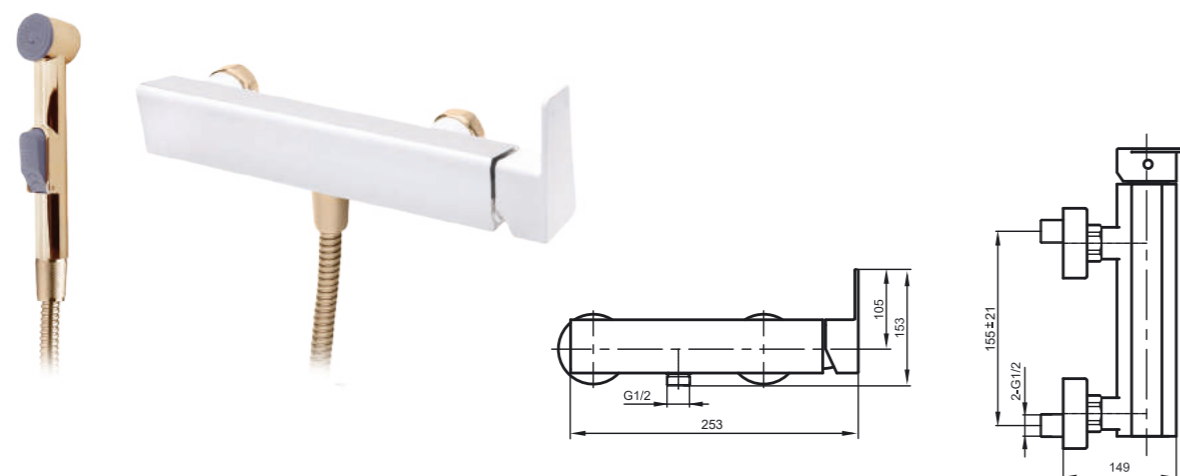

HE305017

Bidet shower
faucet

Смеситель для
гигиенического душа