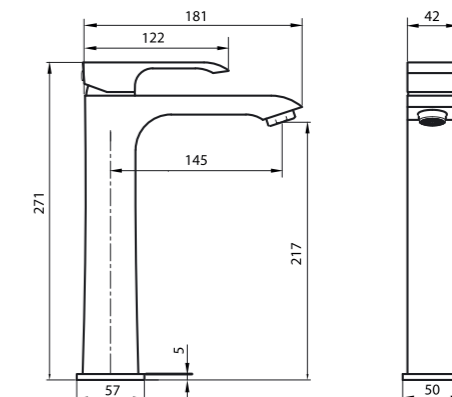

KA202001

Bowl washbasin faucet

Смеситель для накладной раковины