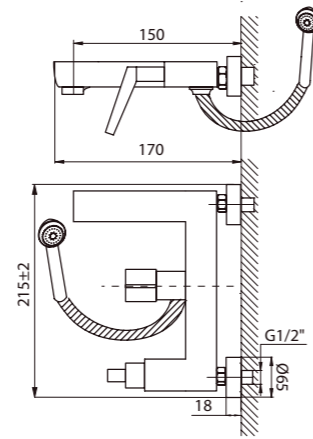

LP405001

Bath faucet

Смеситель для
ванны