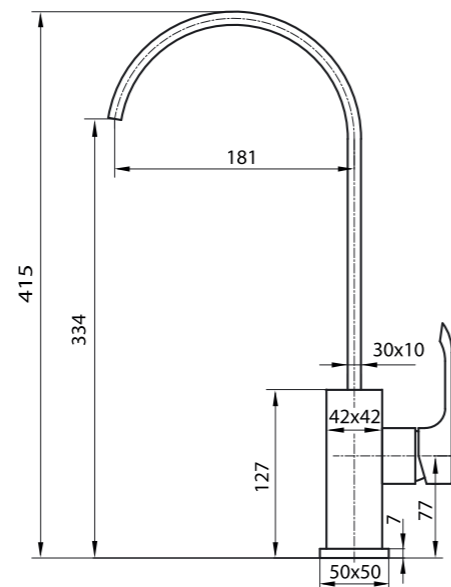

KA101011

Sink faucet

Смеситель для кухни