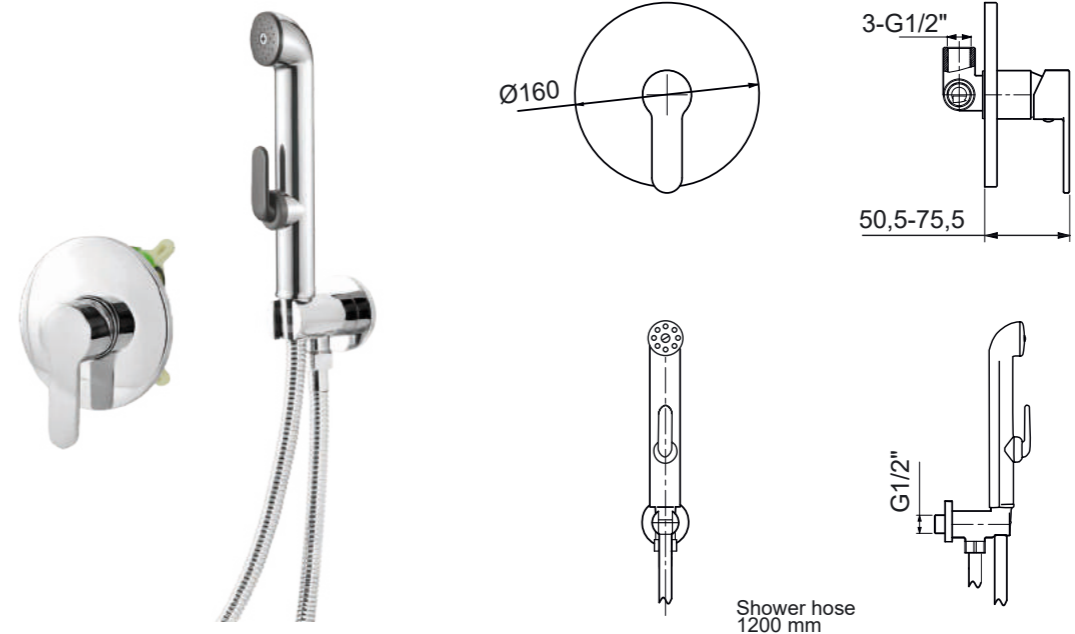

SK305217

Concealed bidet shower faucet Смеситель скрытого монтажа для гигиенического душа

SK405123

Concealed faucet Смеситель скрытого монтажа (без аксессуаров)