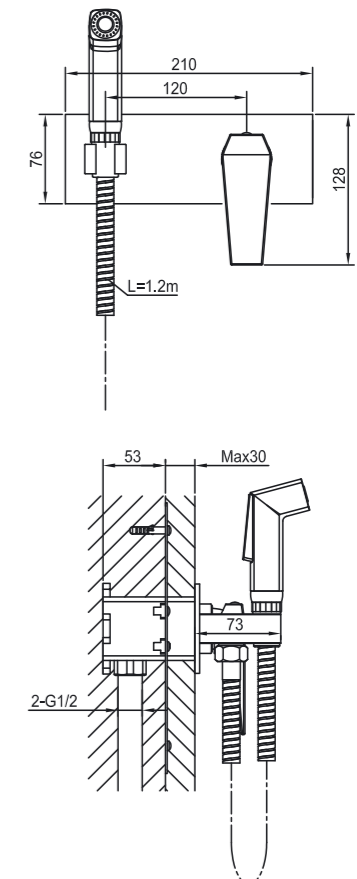

VA305217

Bidet shower faucet

Смеситель для гигиенического душа

Mikkeli – klassikko itämaisilla vivahteilla

Skandinaaviset kuutiomuodot tai itämaista muotoilua edustavat pehmeät runkolinjat yhdistettynä muodoltaan epätavalliseen juoksuputkeen tekevät Mikkeli-hanoista siroja ja omaperäisiä. Leveä vesisuihku, jonka tuottaa suorakaiteen muotoinen ilmastin, antaa sinulle uusia mukavia tunteita. Halkaisijaltaan 35 mm oleva yksivipusekoitus patruuna tuottaa voimakkaan vesisuihkun.