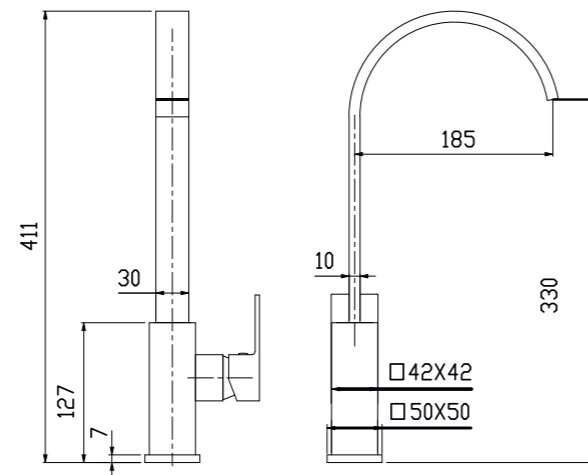

KO202001

Bawl washbasin faucet

Смеситель для накладной раковины

KO103014

Sink faucet

Смеситель для
кухни

KO405001

Bath-shower
faucet