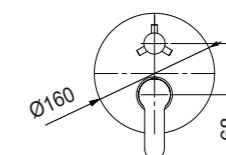

SK405123

Concealed faucet Смеситель скрытого монтажа (без аксессуаров)