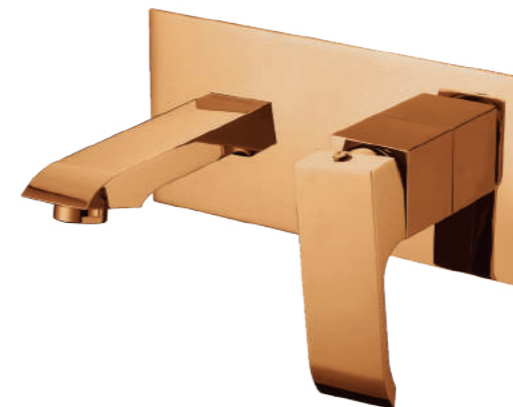

KA205201

Concealed washbasin faucet

Смеситель скрытого монтажа для раковины