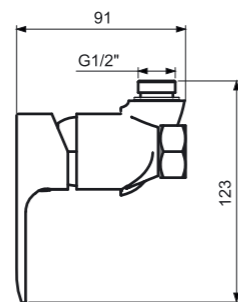

IL305017

Bidet shower
faucet

Смеситель для
гигиенического
душа