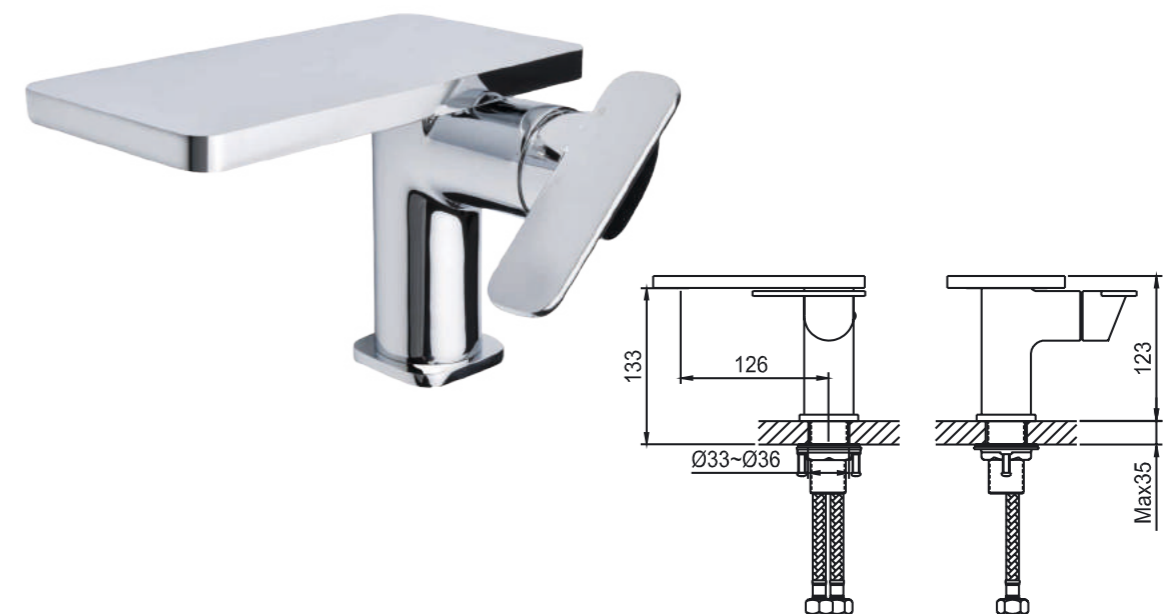

NT204001

Double-handle washbasin faucet

Двухрукояточный смеситель для раковины

NT201001

Washbasin faucet

Смеситель для раковины

NT305000

Shower faucet