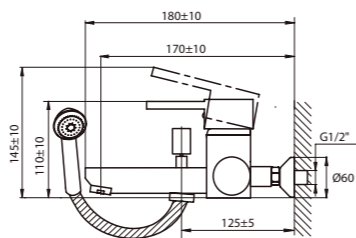

PC405001

Bath faucet

Смеситель для ванны/душа