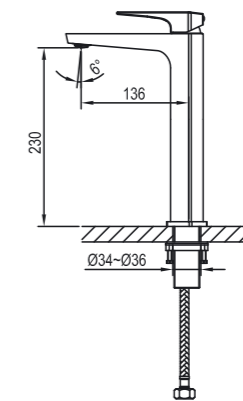

VA202001

Basin washbasin faucet

Смеситель для накладной раковины