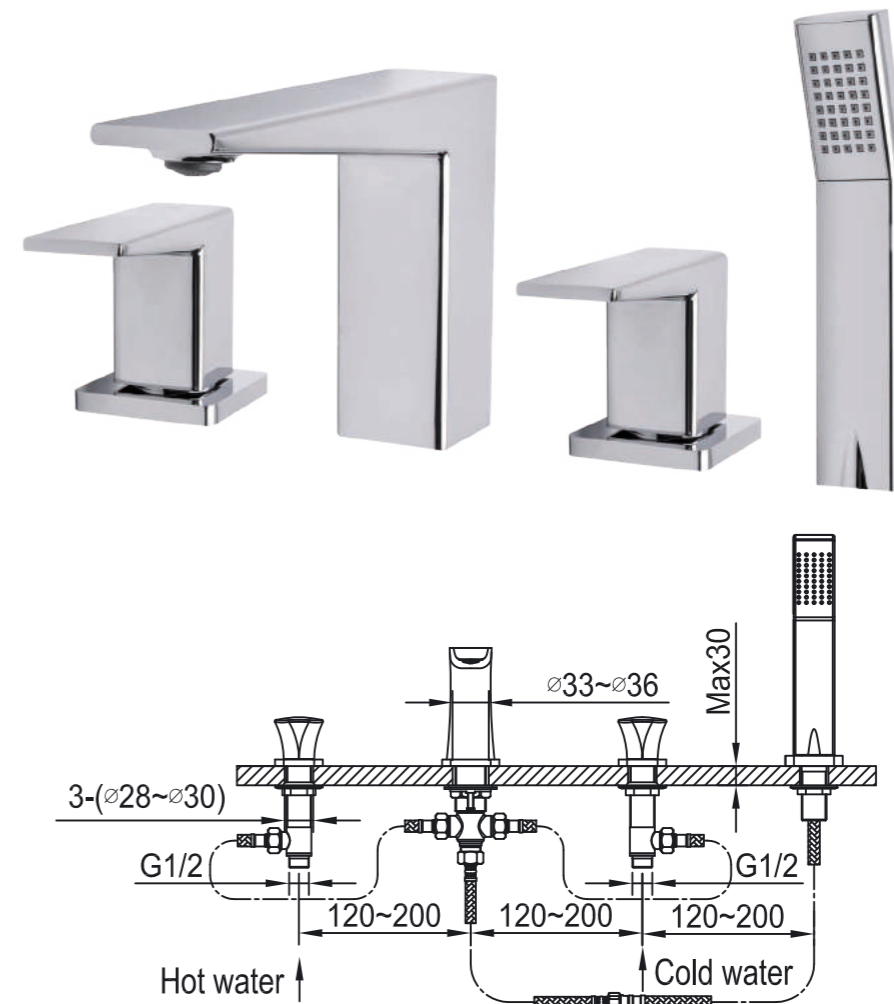

TA404001

Tampere

4-hole bath-
shower faucet

Врезной смеситель для
ванны/душа