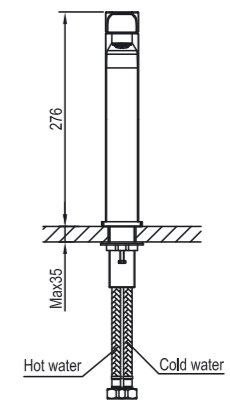

VA202001

Basin washbasin faucet

Смеситель для накладной раковины