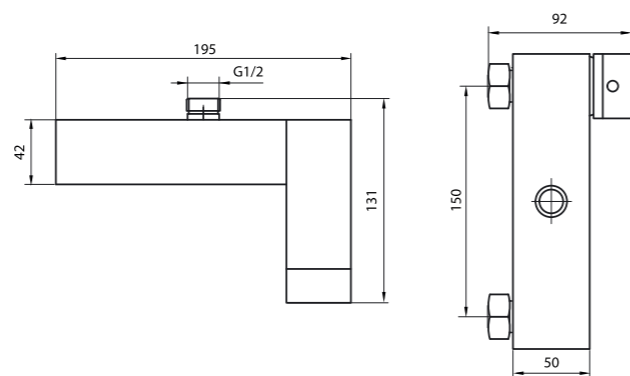

RM305000

Shower faucet

Смеситель для
душа