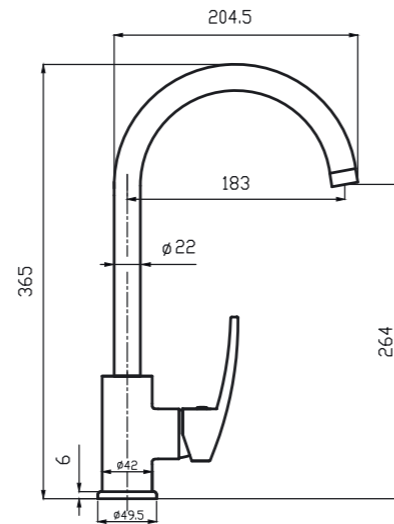

SV103011

Sink faucet

Смеситель для
кухни