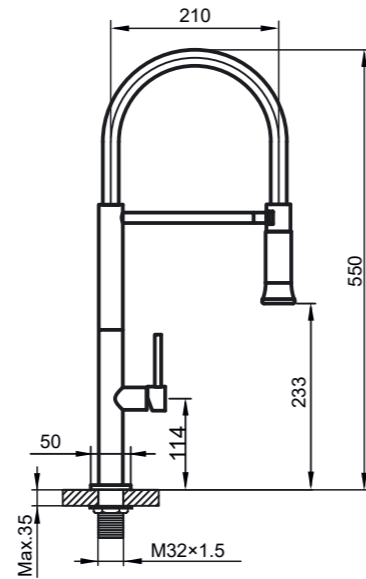

KM803019

Spring Sink Mixer

Смеситель для кухни с пружинным изливом и двухрежимной насадкой