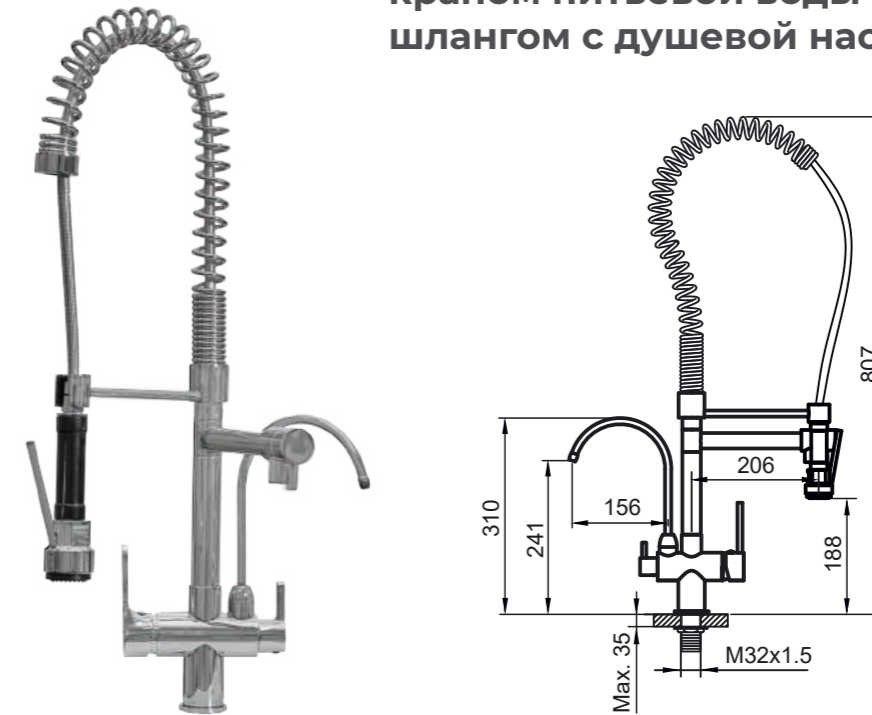

KM803020

Pure-water
Sink Mixer

Многофункциональный смеситель для кухни с поворотным изливом, краном питьевой воды и гибким шлангом с душевой насадкой.