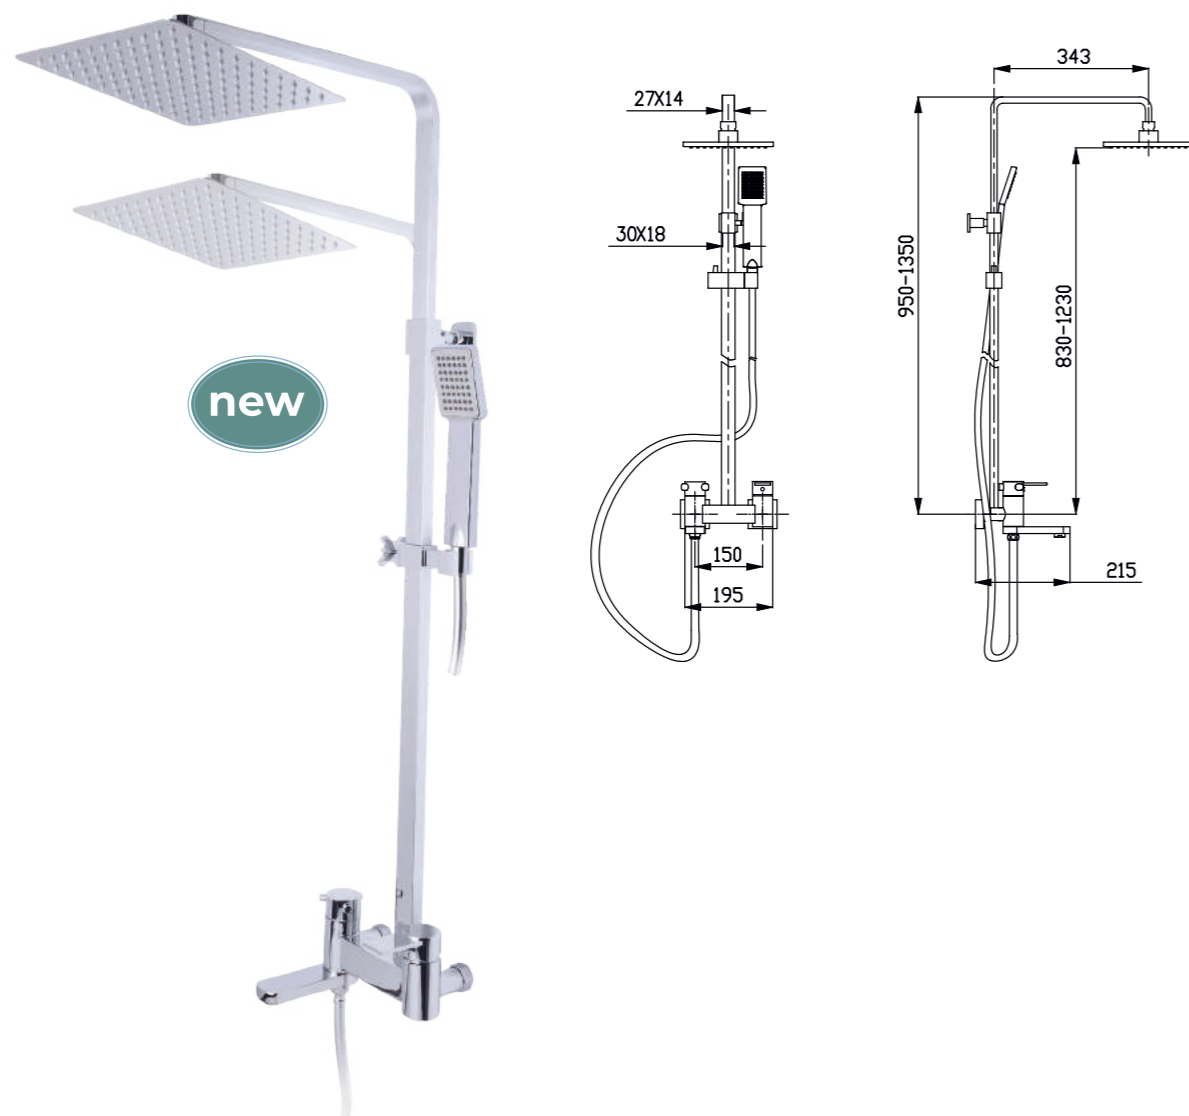

Bidet shower faucet Смеситель для гигиенического душа

VT325002

Vantaa

Shower system
with spout

Душевая система
с изливом

TA404001

Tampere

4-hole bath-
shower faucet