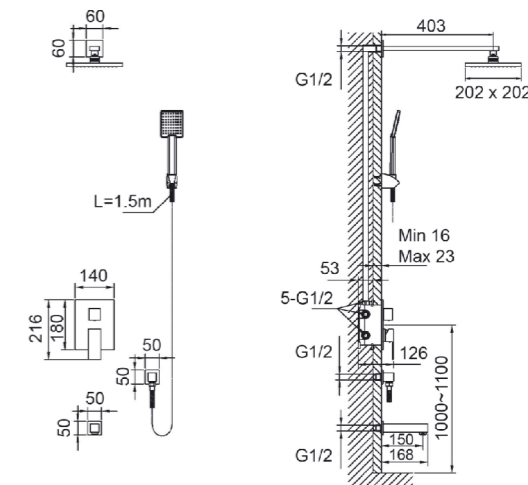

KO405318

Concealed shower system with spout

Душевая система скрытого монтажа с изливом