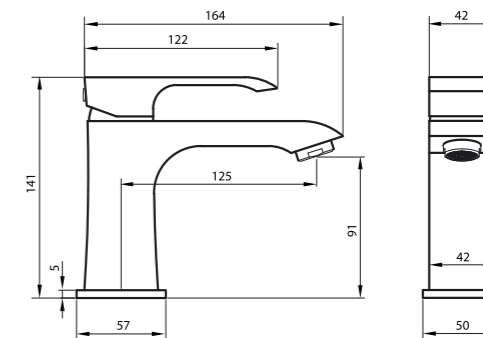

RM201001

Basin faucet

Смеситель для раковины