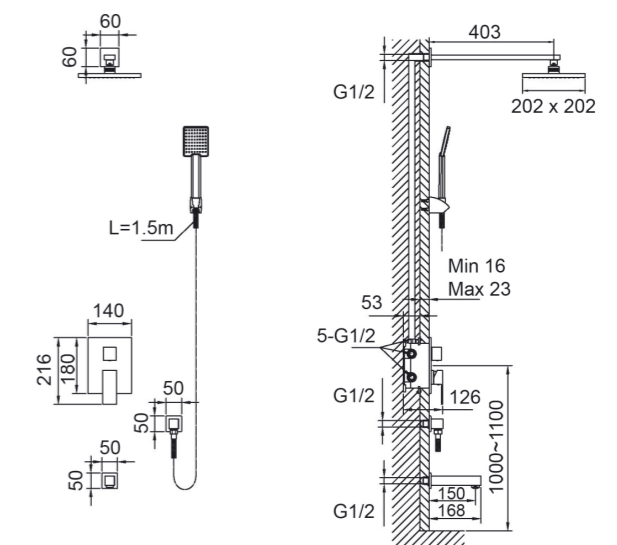

HA405318

Concealed shower system with spout

Душевая система скрытого монтажа с изливом