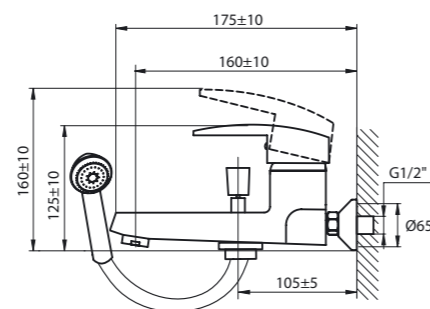

SV405001

Bath-shower
faucet

Смеситель для
ванны/душа