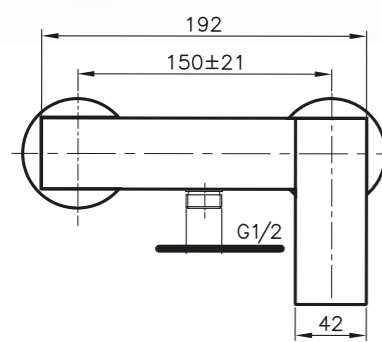

HA305000

Single lever shower faucet

Смеситель для душа