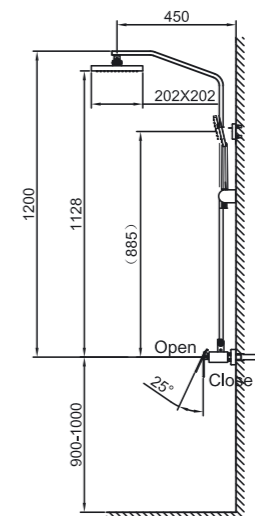

HA303100

Shower system

Душевая система

Kerava – mukavuuden kultainen standardi

Kulta on vaurauden ja vakauden ikuinen symboli. Kerava-hanat tuovat taloosi ylellisyyttä ja korostavat korkeaa asemaasi. Halkaisijaltaan 35 mm oleva yksivipusekoitus patruuna tuottaa voimakkaan vesisuihkun.