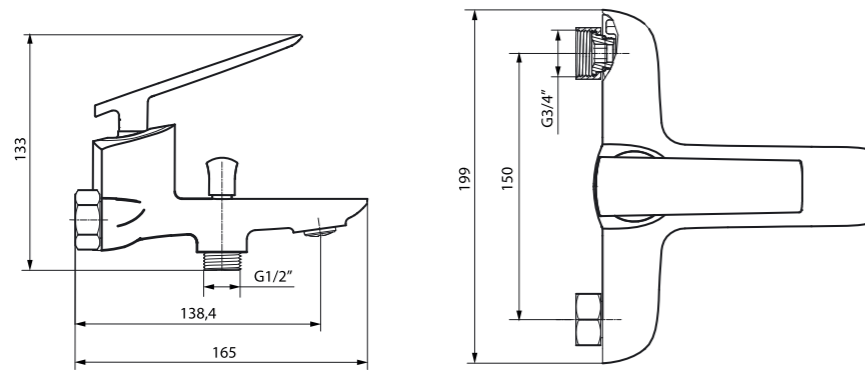

PR405001

**Bath-shower
faucet**

**Смеситель для
ванны/душа**