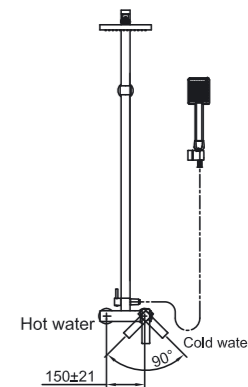

HA303100

Shower system

Душевая система

Kerava – mukavuuden kultainen standardi

Kulta on vaurauden ja vakauden ikuinen symboli. Kerava-hanat tuovat taloosi ylellisyyttä ja korostavat korkeaa asemaasi. Halkaisijaltaan 35 mm oleva yksivipusekoitus patruuna tuottaa voimakkaan vesisuihkun.