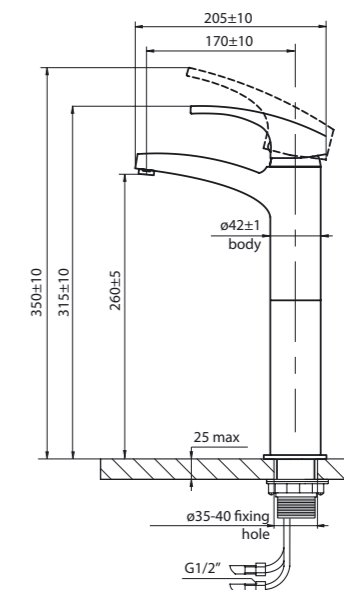

SV202001

Bawl washbasin
faucet

Смеситель для
накладной раковины