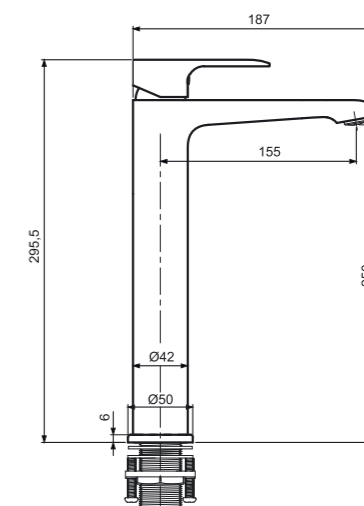

IL202001

Bowl washbasin faucet

Смеситель для накладной раковины