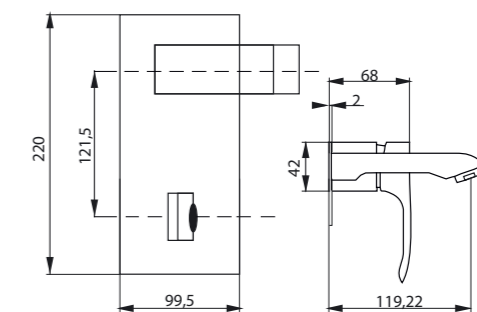

RM205201

Concealed washbasin faucet

Смеситель скрытого монтажа для раковины