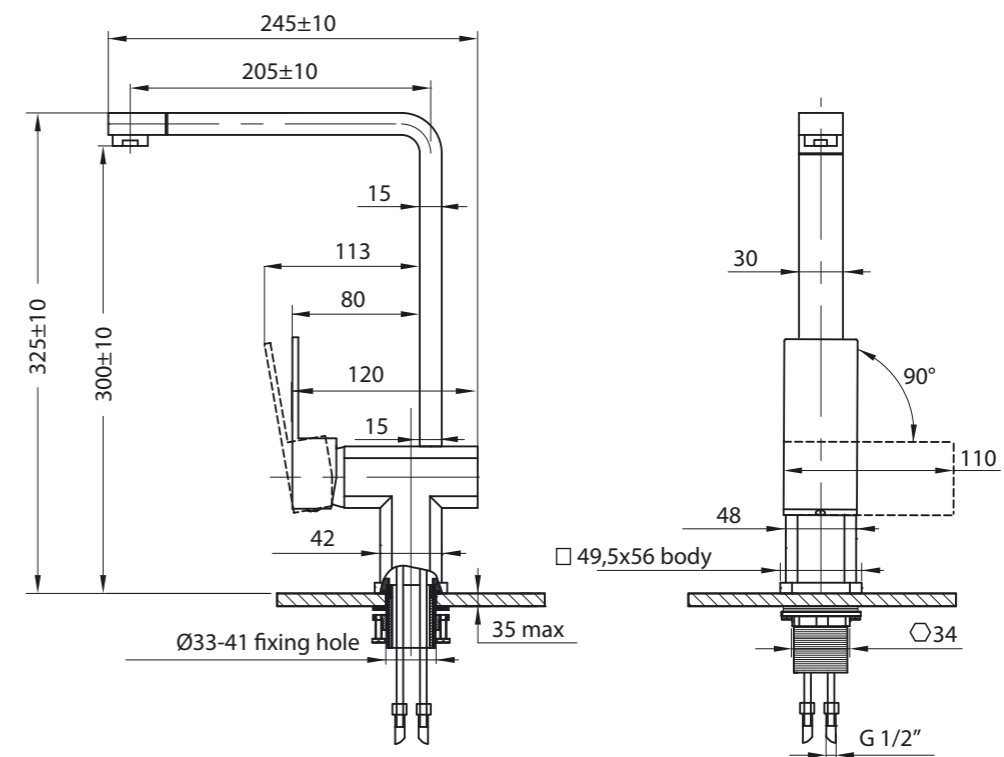

KM103011

Sink faucet

Смеситель для кухни