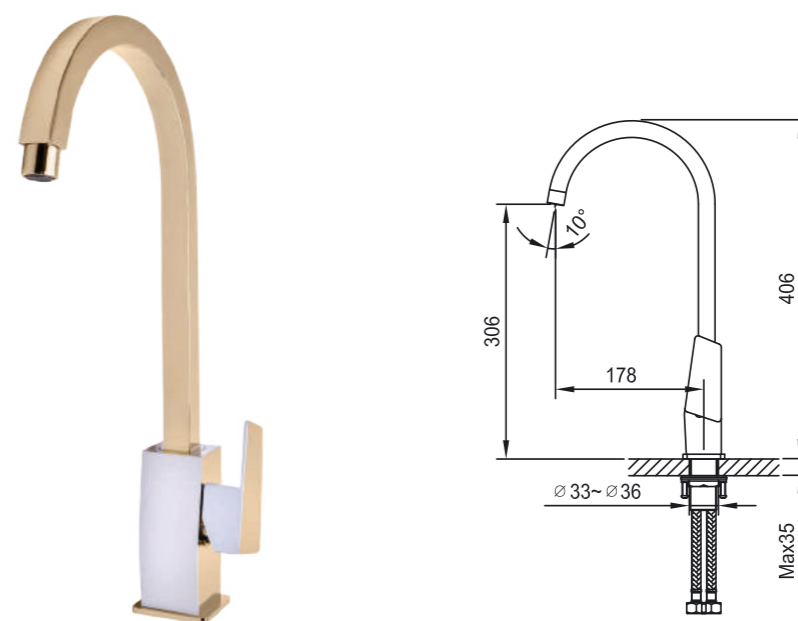

HE103011

Sink faucet

Смеситель
для кухни