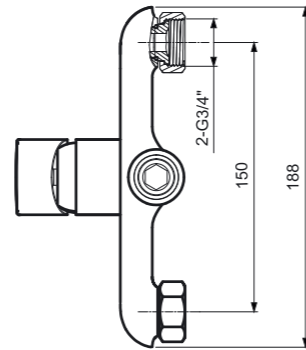

IL305000

Shower faucet

Смеситель для
душа