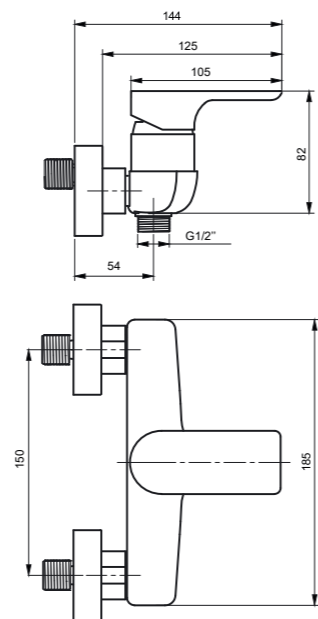

SB201101

Medium-tall washbasin faucet

Смеситель для раковины средней высоты

SB202001

Bowl washbasin faucet

Смеситель для накладной раковины

SB305000

Shower faucet Смеситель для душа