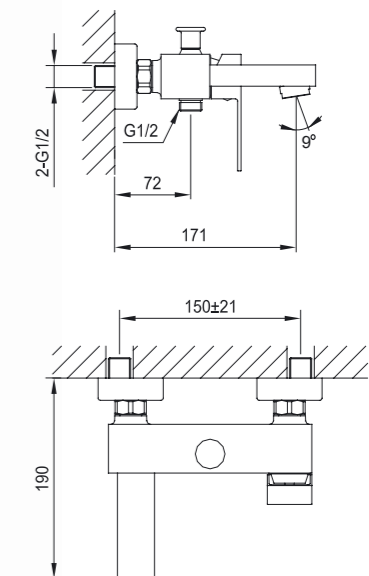

HA405001

Bath-shower
faucet

Смеситель для
ванны/душа