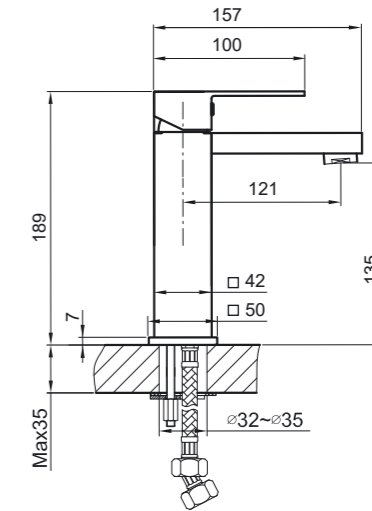

KO201001

Washbasin faucet

Смеситель для раковины