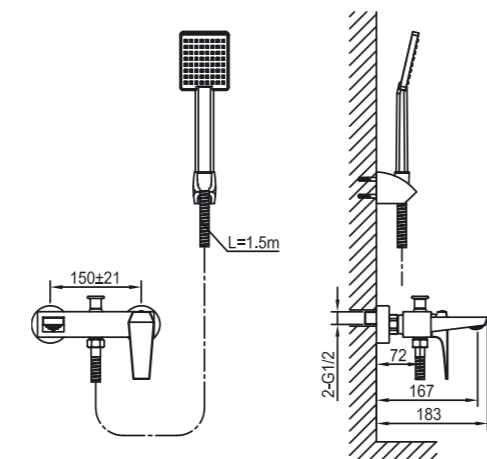

VA405001

Bath-shower faucet

Смеситель для ванны/душа