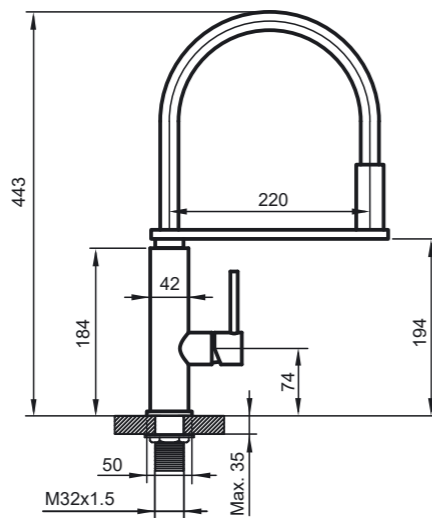

KM833020

Silicone Sink faucet

Смеситель для кухни с гибким изливом