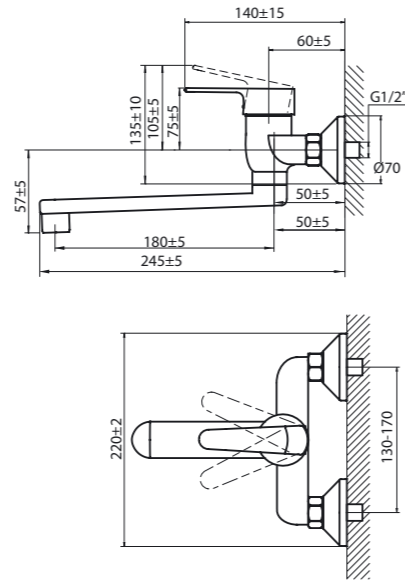

SK105002

Sink faucet, wall mounted
Смеситель для кухни