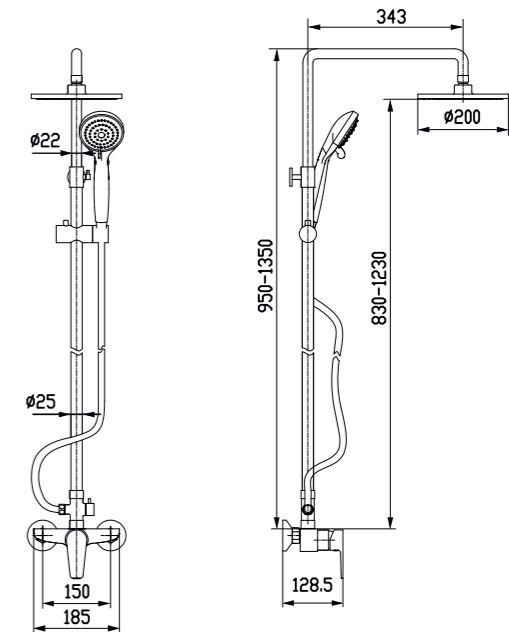

SK403100

Rain shower faucet
Душевая система