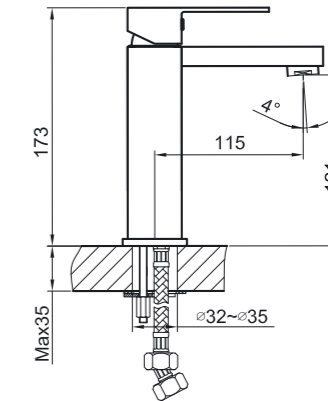

HA201001

Washbasin
faucet

Смеситель для
раковины