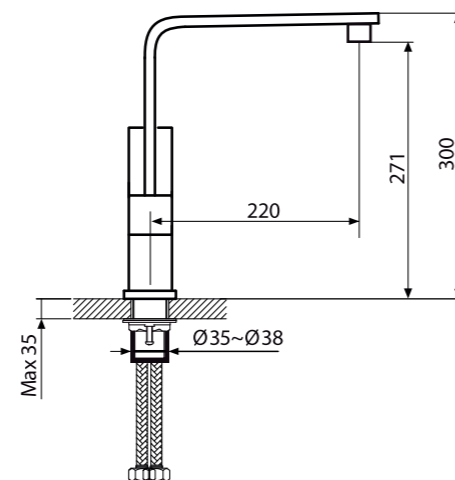

HA103011

Sink faucet

Смеситель
для кухни