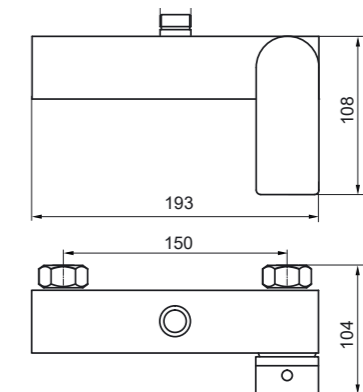

MK305017

Bidet shower
faucet

Смеситель для
гигиенического душа