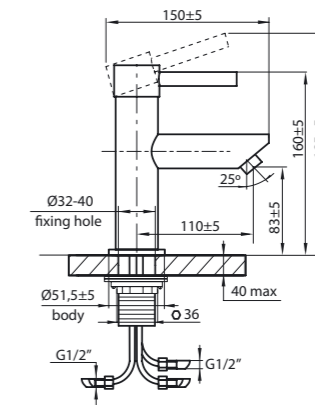

PC201001

Washbasin
faucet

Смеситель для
раковины