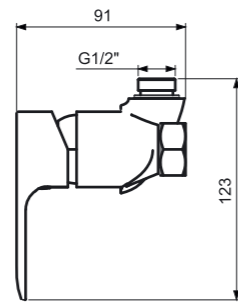

IL305000

Shower faucet

Смеситель для
душа