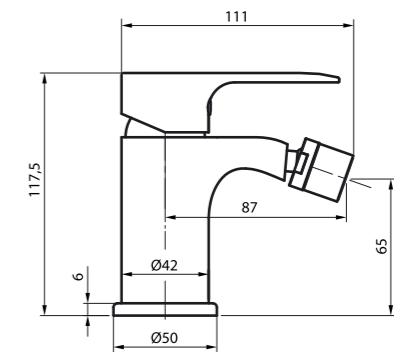

IL501001

Bidet faucet

Смеситель для биде