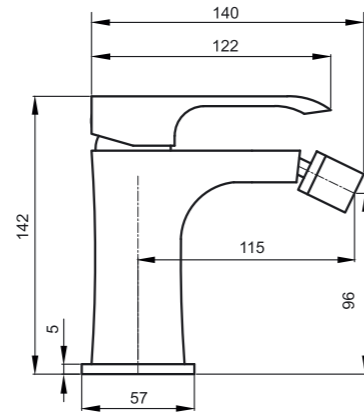

KA501001

Bidet faucet

Смеситель для биде