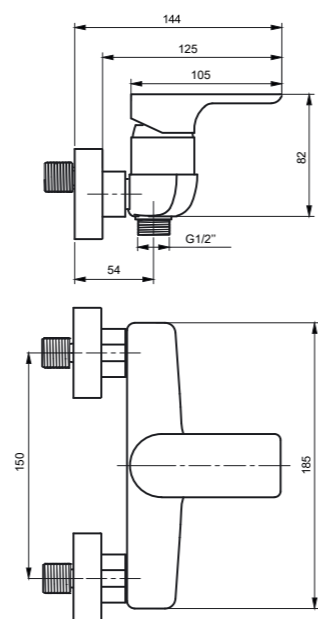

SB305017

Bidet shower faucet   Смеситель для гигиенического душа