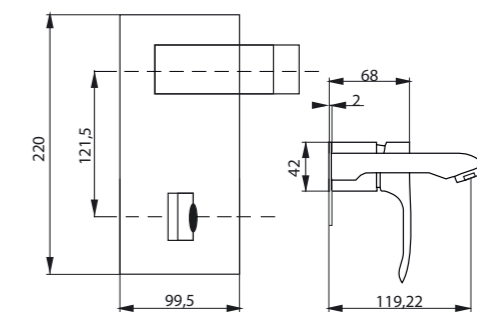

KA205201

Concealed washbasin faucet

Смеситель скрытого монтажа для раковины