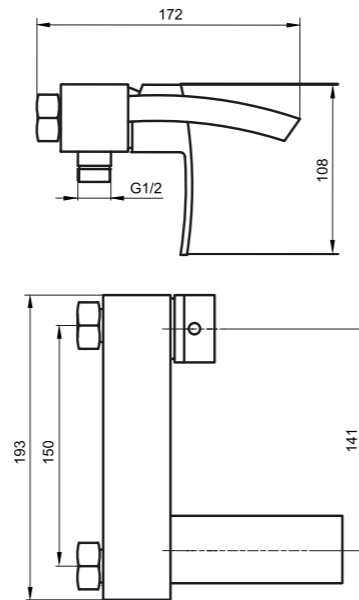

MK405001S

Bath-shower
faucet

Смеситель для
ванны/душа