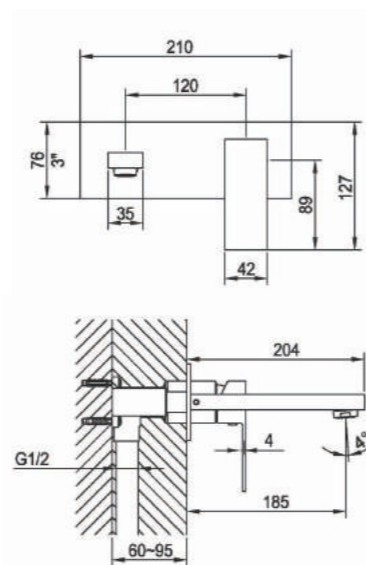

HA205202

Single-lever concealed washbasin faucet

Смеситель скрытого монтажа для раковины