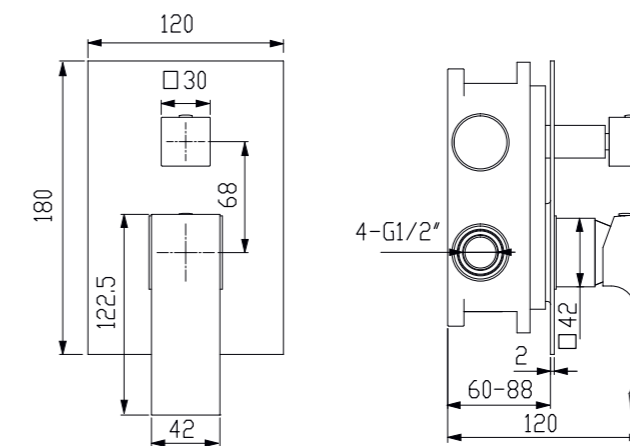

KA305017

Bidet shower
faucet

Смеситель для
гигиенического душа