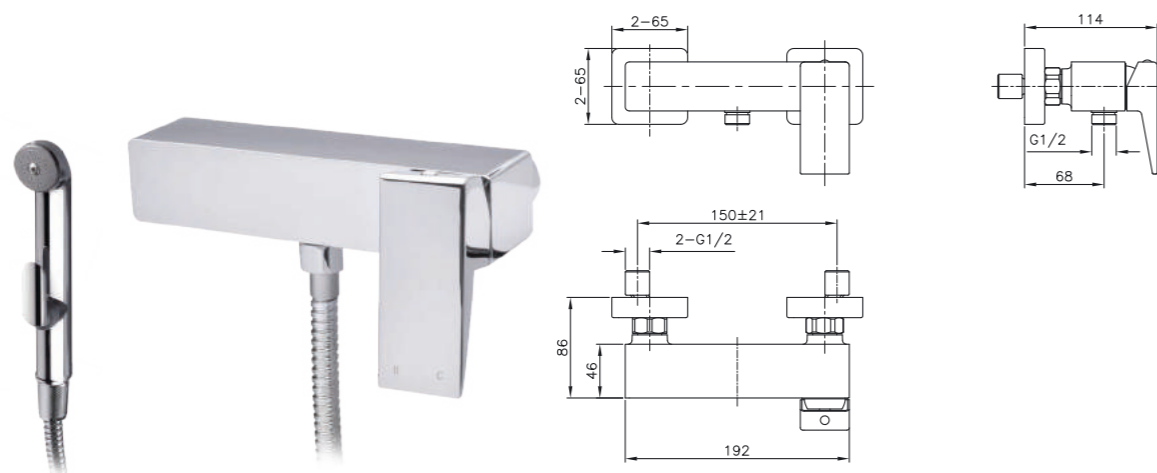

IM305017 Imatra

Bidet shower faucet   Смеситель для гигиенического душа