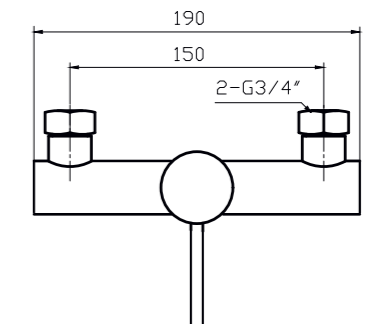

PC305000

Shower faucet
Смеситель для душа

Bidet shower faucet
Смеситель для гигиенического душа