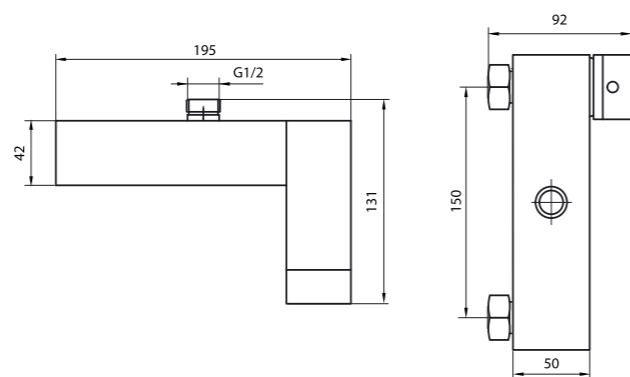

RM305017

Bidet shower
faucet

Смеситель для
гигиенического душа