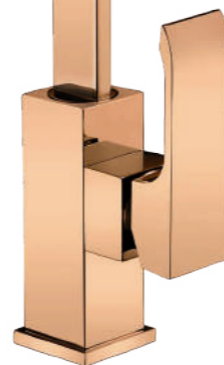

Kerava – mukavuuden kultainen standardi

Kulta on vaurauden ja vakauden ikuinen symboli. Kerava-hanat tuovat taloosi ylellisyyttä ja korostavat korkeaa asemaasi. Halkaisijaltaan 35 mm oleva yksivipusekoitus patruuna tuottaa voimakkaan vesisuihkun.

Kerava – золотой стандарт комфорта

Золото – неизменный символ богатства и стабильности. Смесители Kerava привнесут в ваш дом элемент роскоши и подчеркнут ваш высокий статус. Картридж диаметром 35 мм. обеспечивает мощный напор водной струи.

KA201001

Washbasin faucet

Смеситель для раковины

KA202001

Bowl washbasin faucet

Смеситель для накладной раковины