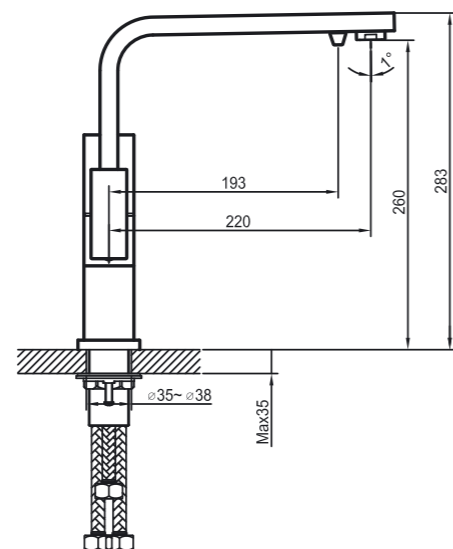

KO103015

Dual function
sink faucet

Смеситель для кухни с
краном питьевой воды