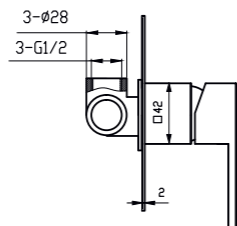

KO305200

Concealed shower faucet

Смеситель скрытого монтажа для душа