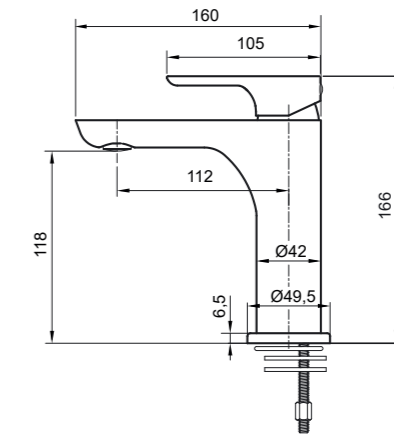

SB201101

Medium-tall washbasin faucet

Смеситель для раковины средней высоты