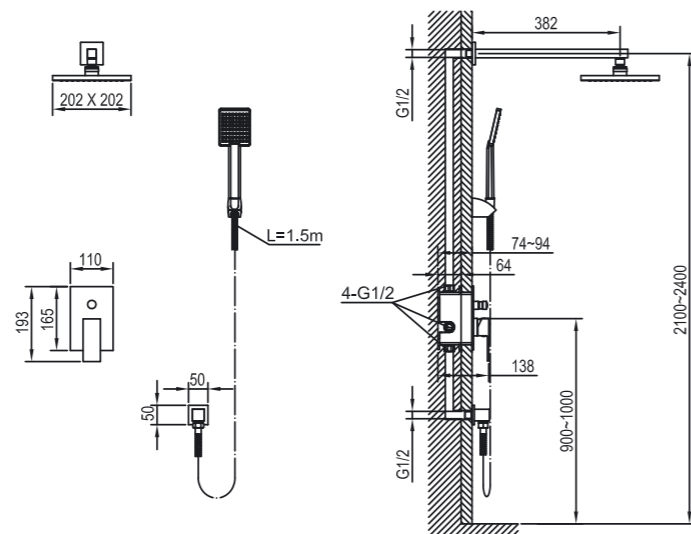

HA305100

Concealed shower system

Душевая система скрытого монтажа