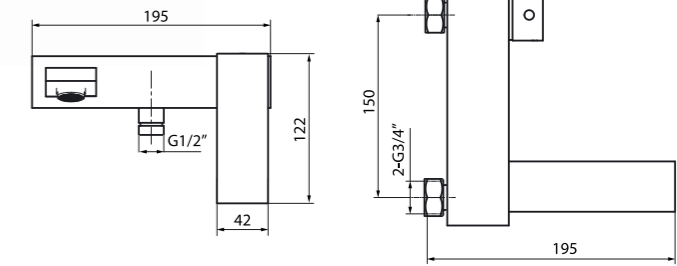

RM405001

Bath-shower faucet

Смеситель для ванны/душа