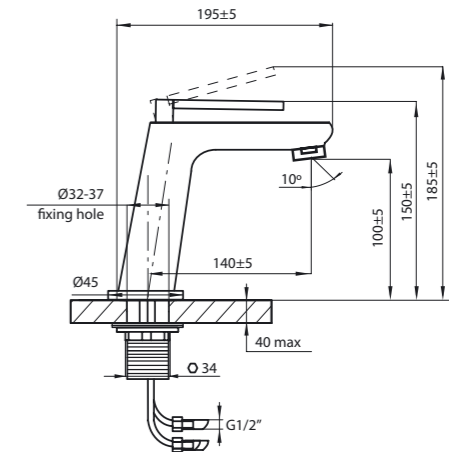

LP201001

Washbasin
faucet

Смеситель для
раковины