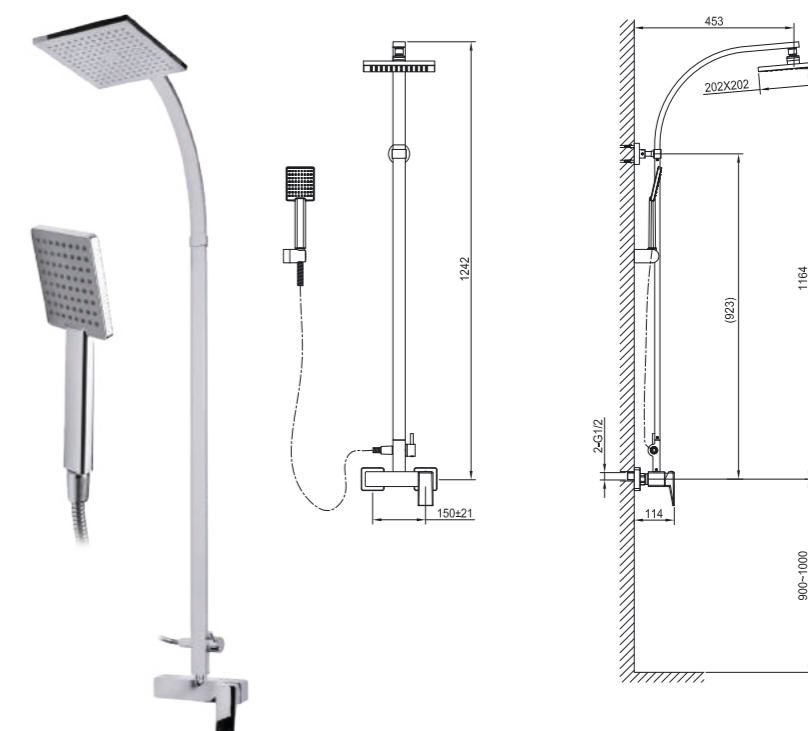

IM315000

Imatra

Shower
system
Душевая
система