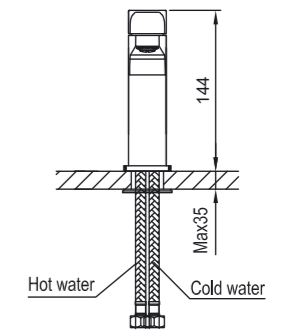

VA201001

Basin faucet

Смеситель для раковины