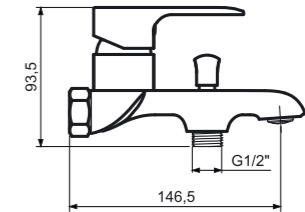

IL405001

Bath-shower
faucet

Смеситель для
ванны/душа