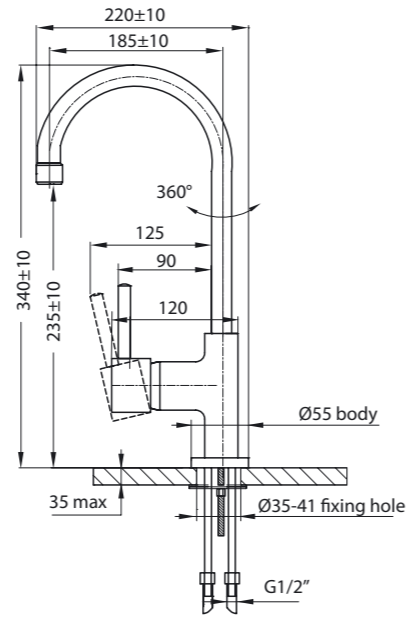

PC103011

Sink faucet

Смеситель для кухни