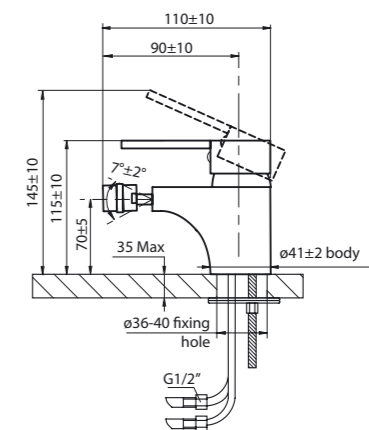

Savo – brutaalia voimaa

Näiden hanojen massiivinen ja hieman rosainen runko yhdistyy mielessä doorilaiseen pylvääseen. Savo-tyyli edustaa varmuutta ja luotettavuutta. Halkaisijaltaan 35 mm oleva yksivipusekoitus patruuna tuottaa voimakkaan vesisuihkun.