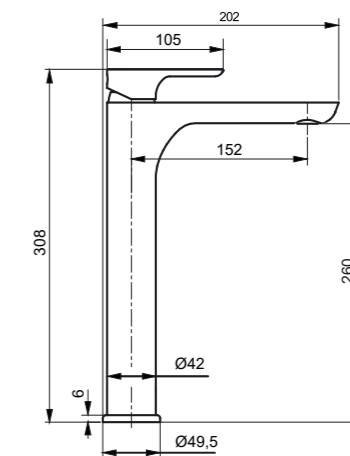

SB201101

Medium-tall washbasin faucet

Смеситель для раковины средней высоты

SB202001

Bowl washbasin faucet

Смеситель для накладной раковины

SB305000

Shower faucet Смеситель для душа