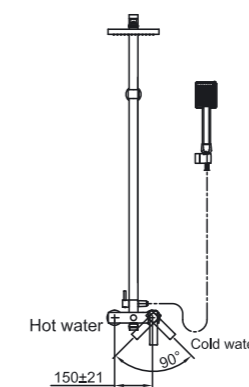

HA303100

Shower system

Душевая система

Kerava – mukavuuden kultainen standardi

Kulta on vaurauden ja vakauden ikuinen symboli. Kerava-hanat tuovat taloosi ylellisyyttä ja korostavat korkeaa asemaasi. Halkaisijaltaan 35 mm oleva yksivipusekoitus patruuna tuottaa voimakkaan vesisuihkun.