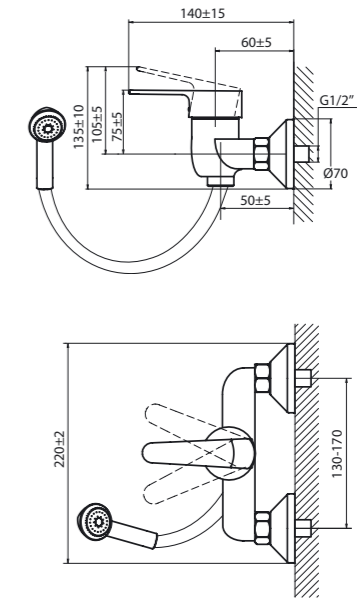

SK305000

Shower faucet

Смеситель для душа