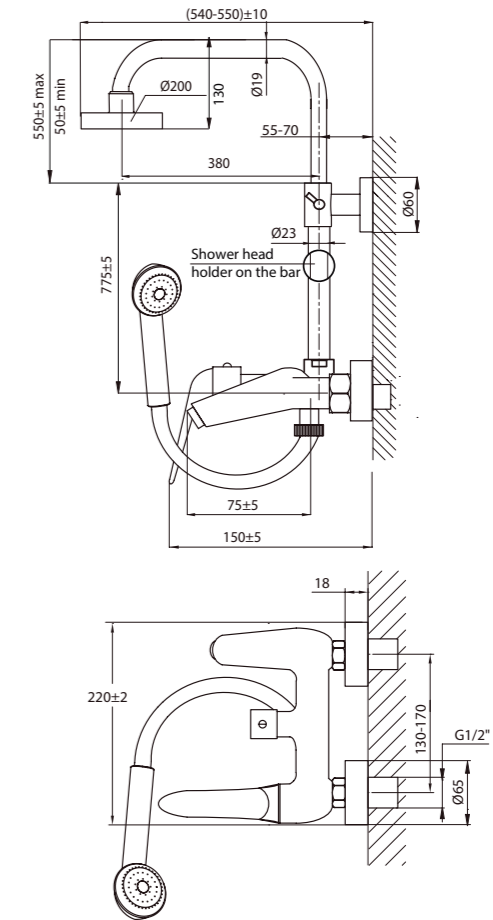

KJ403101

Shower system
with spout

Душевая
система