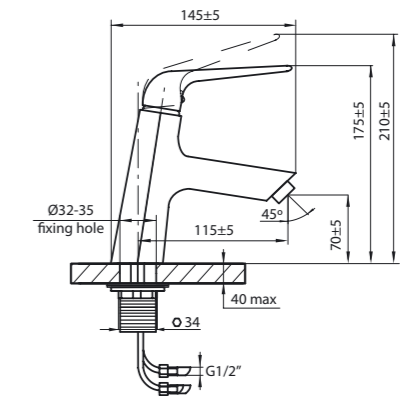

KJ201001

Washbasin
faucet

Смеситель для
раковины