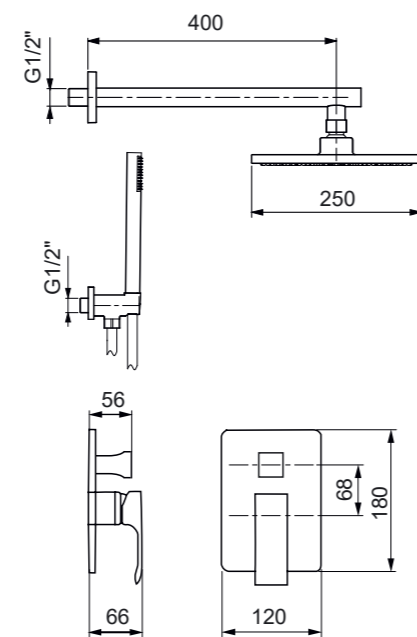

RM305100

Concealed
shower system

Душевая система
скрытого монтажа