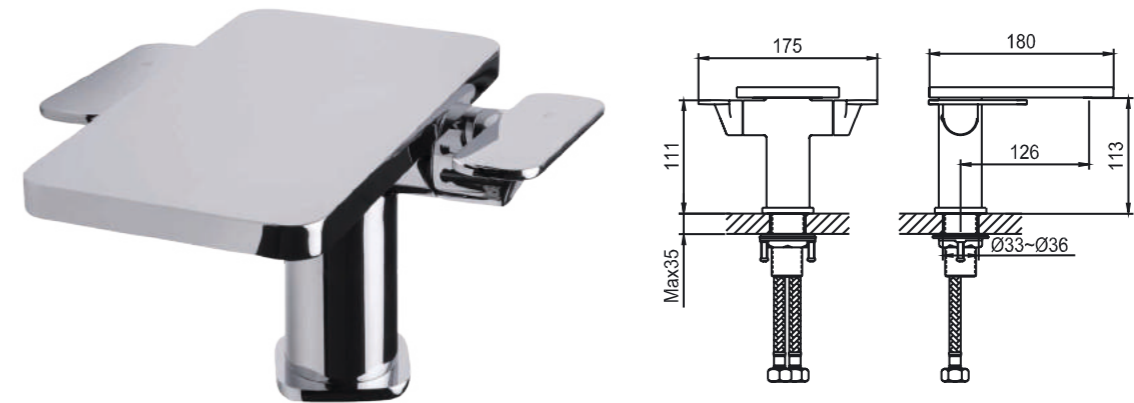

NT204001

Double-handle washbasin faucet

Двухрукояточный смеситель для раковины