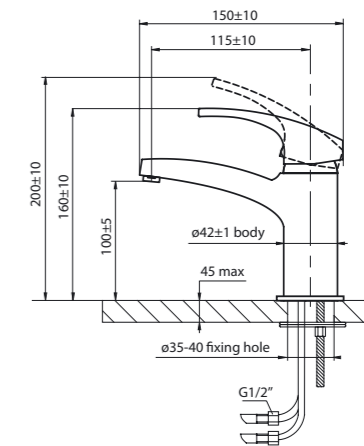

SV201001

Washbasin
faucet

Смеситель для
раковины