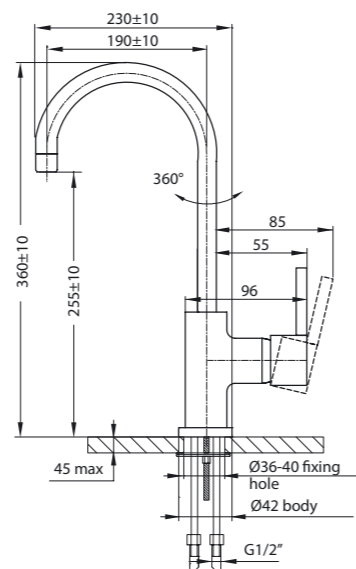

SK103011

Sink faucet / Смеситель для кухни