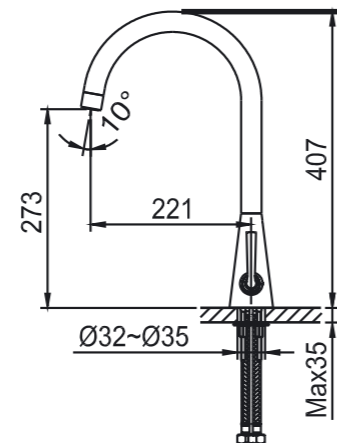

TU103011

Sink faucet

Смеситель для
кухни