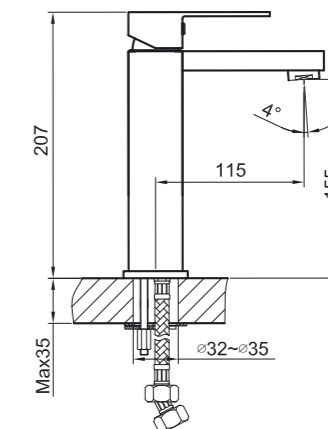

HA201101

Medium-tall
washbasin
faucet

Смеситель для раковины
средней высоты

HA202001

Bawl washbasin
faucet

Смеситель для
накладной раковины

HA103015

Dual function
sink faucet