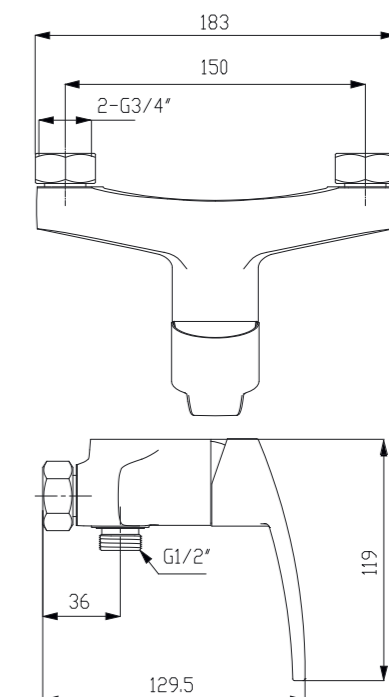

Shower faucet
Смеситель для
душа

SV305017

Bidet shower
faucet
Смеситель для
гигиенического
душа

Polar Circle

Polar Circle – rationaalisuutta ja yksinkertaisuutta

Polar Circle-hanojen muotoilussa ei ole mitään ylimääräistä. Puhtaat sylinterimäiset muodot luovat harmonisen loppukuvan ja sopivat hyvin muihin sylinterimäisiin lisävarusteisiin. Halkaisijaltaan 35 mm oleva yksivipusekoitus patruuna tuottaa voimakkaan vesisuihkun.